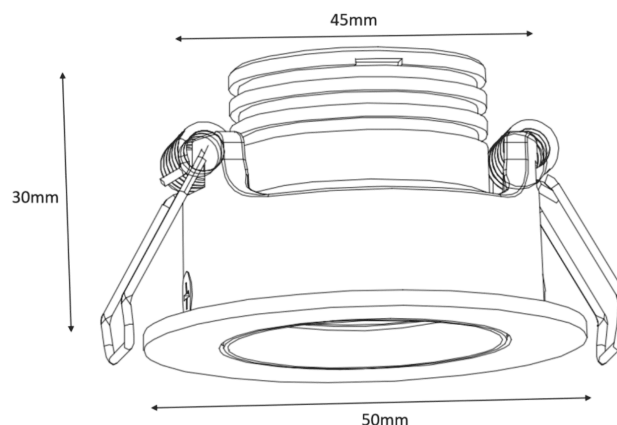

SE1014 3W 230VAC

Spot LED agencement

Caractéristiques techniques

| | |
|---------------------------|---|
| DIAMÈTRE | 50,0mm |
| DIMENSIONS D'ENCASTREMENT | Ø45,0mm |
| HAUTEUR | 3,2 cm |
| HAUTEUR ENCASTRÉE | 30,0mm |
| MATIÈRE | Aluminium |
| ACCESSOIRE INCLUS | Driver de classe II variable 105mA avec connectique au secondaire (14 cm sur le spot et 16cm sur le driver) |
| TENSION D'ALIMENTATION | 230Vac |
| PUISSANCE MAXIMALE | 3,0W |
| CONDITIONNEMENT | 1 |

Références

| NOM COMMERCIAL RÉF. CONSTRUCTEUR | TEINTE | FLUX | EFFICACITÉ LUMINEUSE | COULEUR DU PRODUIT |
|---------------------------------------|--------------------------|---|-------------------------|-----------------------|
| SE1014-CCT ENG0600100000014 | 3000°K/4000°K/5700 °K | BL30: 180lm BL40: 200lm BL57: 220lm | 60lm/W | Blanc |