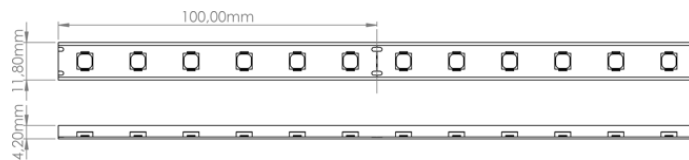

LR4200 IP65 24V

Ruban LED UV lumière noire

Caractéristiques techniques

LARGEUR	11,8mm
HAUTEUR	0,42 cm
SÉCABILITÉ	10,0cm
LONGUEUR MAX DU PRODUIT ALIMENTÉ D'UN CÔTÉ	5,0m
POIDS	37g/m
PUISSANCE MAXIMALE	15,0W/m
CONDITIONNEMENT	1

Références

NOM COMMERCIAL RÉF. CONSTRUCTEUR	LONGUEUR	TEINTE	FLUX
LR4200-IP65-24-5LN ENG0100100000240	5m	LUMIERE NOIRE	0lm/m
LR4200-IP65-24SPLN ENG0110100000190	1,0cm	LUMIERE NOIRE	0lm/m