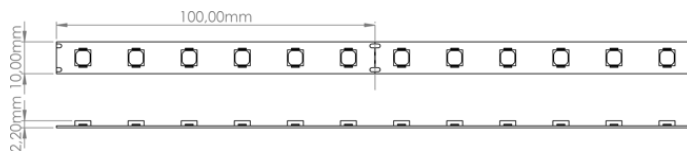

LR4200 IP20 24V

Ruban LED UV lumière noire

Caractéristiques techniques

LARGEUR	10,0mm
HAUTEUR	0,22 cm
SÉCABILITÉ	10,0cm
LONGUEUR MAX DU PRODUIT ALIMENTÉ D'UN CÔTÉ	5,0m
POIDS	14g/m
PUISSANCE MAXIMALE	15,0W/m
CONDITIONNEMENT	1

Références

NOM COMMERCIAL RÉF. CONSTRUCTEUR	LONGUEUR	TEINTE	FLUX
LR4200-IP20-24-5LN ENG0100100000239	5m	LUMIERE NOIRE	0lm/m
LR4200-IP20-24SPLN ENG0110100000189	1,0cm	LUMIERE NOIRE	0lm/m