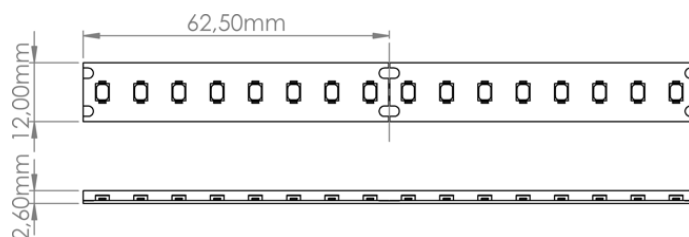

## LR8093 IP65 24V

Ruban LED monochrome

### Caractéristiques techniques

LARGEUR	12,0mm
PUISSANCE MAXIMALE	24,0W/m
POIDS	42g/m
LONGUEUR MAX DU PRODUIT ALIMENTÉ D'UN CÔTÉ	5,0m
SÉCABILITÉ	6,25cm
HAUTEUR	0,26 cm
CONDITIONNEMENT	1

## Références

NOM COMMERCIAL RÉF. CONSTRUCTEUR	LONGUEUR	TEINTE	FLUX	EFFICACITÉ LUMINEUSE	CLASSE ÉNERGÉTIQUE
<b>LR8093-IP65-24-5BL30</b> ENG0100100000234	5m	3000 °K	2531lm/m	105lm/W	F
<b>LR8093-IP65-24-5BL40</b> ENG0100100000231	5m	4000 °K	2655lm/m	111lm/W	F
<b>LR8093-IP65-24-5BL60</b> ENG0100100000232	5m	6000 °K	2678lm/m	112lm/W	F
<b>LR8093-IP65-24SPBL30</b> ENG0110100000177	1,0cm	3000 °K	2531lm/m	105lm/W	F
<b>LR8093-IP65-24SPBL40</b> ENG0110100000178	1,0cm	4000 °K	2655lm/m	111lm/W	F
<b>LR8093-IP65-24SPBL60</b> ENG0110100000179	1,0cm	6000 °K	2678lm/m	112lm/W	F