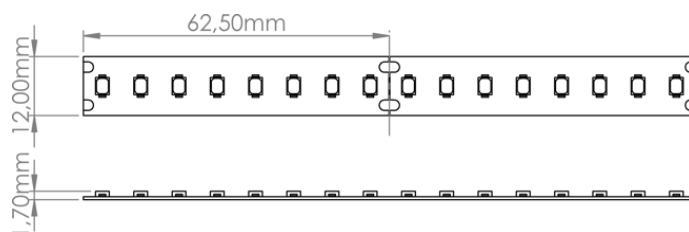

LR8093 IP20 24V

Ruban LED monochrome

Caractéristiques techniques

LARGEUR	12,0mm
PUISSANCE MAXIMALE	24,0W/m
POIDS	21g/m
LONGUEUR MAX DU PRODUIT ALIMENTÉ D'UN CÔTÉ	5,0m
SÉCABILITÉ	6,25cm
HAUTEUR	0,17 cm
CONDITIONNEMENT	1

Références

NOM COMMERCIAL RÉF. CONSTRUCTEUR	LONGUEUR	TEINTE	FLUX	EFFICACITÉ LUMINEUSE	CLASSE ÉNERGÉTIQUE
LR8093-IP20-24-5BL27 ENG0100100000227	5m	2700°K	3716lm/m	155lm/W	D
LR8093-IP20-24-5BL30 ENG0100100000228	5m	3000°K	3580lm/m	149lm/W	D
LR8093-IP20-24-5BL40 ENG0100100000229	5m	4000°K	3360lm/m	140lm/W	E
LR8093-IP20-24-5BL60 ENG0100100000230	5m	6000°K	3370lm/m	140lm/W	E
LR8093-IP20-24-30BL27 ENG1200000001033	30m	2700°K	3716lm/m	155lm/W	D
LR8093-IP20-24-30BL30 ENG1200000001034	30m	3000°K	3580lm/m	149lm/W	D
LR8093-IP20-24-30BL40 ENG1200000001035	30m	4000°K	3360lm/m	140lm/W	E
LR8093-IP20-24-30BL60 ENG1200000001036	30m	6000°K	3370lm/m	140lm/W	E
LR8093-IP20-24SPBL27 ENG0110100000173	1,0cm	2700°K	3716lm/m	155lm/W	D
LR8093-IP20-24SPBL30 ENG0110100000174	1,0cm	3000°K	3580lm/m	149lm/W	D
LR8093-IP20-24SPBL40 ENG0110100000175	1,0cm	4000°K	3360lm/m	140lm/W	E
LR8093-IP20-24SPBL60 ENG0110100000176	1,0cm	6000°K	3370lm/m	140lm/W	E