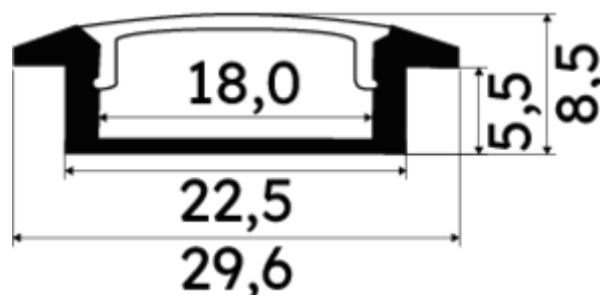

## Caractéristiques techniques

LARGEUR	22,6mm
LARGEUR INTÉRIEURE	18,0mm
HAUTEUR	0,85 cm
MATIÈRE	Aluminium
ACCESSOIRE INCLUS	Diffuseur
CONDITIONNEMENT	1

## Références

NOM COMMERCIAL RÉF. CONSTRUCTEUR	LONGUEUR	TYPE DE CAPOT	COULEUR DU PRODUIT
<b>PR10460-GRIS</b> ENG0300000000343	2m	Opale	Gris
<b>PR10460-GRIS-SP</b> ENG1200000000178	1,0cm	Opale	Noir