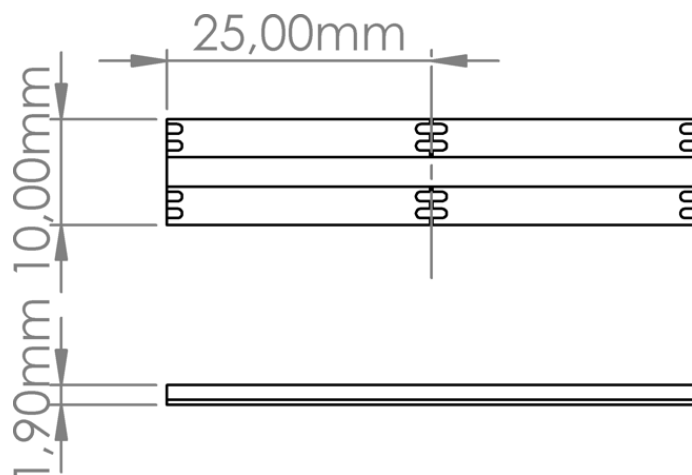

LR1902 IP20 24V

Ruban COB RGB

Caractéristiques techniques

LARGEUR	10,0mm
HAUTEUR	0,19 cm
SÉCABILITÉ	2,5cm
LONGUEUR MAX DU PRODUIT ALIMENTÉ D'UN CÔTÉ	5,0m
PUISSANCE MAXIMALE	15,0W/m
CONDITIONNEMENT	1

Références

NOM COMMERCIAL RÉF. CONSTRUCTEUR	LONGUEUR	TEINTE	FLUX	EFFICACITÉ LUMINEUSE
LR1902-IP20-24-5RGB ENG0100100000262	5m	RGB	689lm/m	46lm/W
LR1902-IP20-24-30RGB ENG1200000001016	30m	RGB	689lm/m	46lm/W
LR1902-IP20-24SPRGB ENG0110100000205	1,0cm	RGB	689lm/m	46lm/W

Accessoires associés non inclus

NOM COMMERCIAL RÉF. CONSTRUCTEUR	DESCRIPTION	COULEUR	MATIERE	ILLUSTRATION
CAB_RGB_M ENG1000200000004	CABLE MEPLAT AVEC 4 FILS DE DIAMETRE 0.5mm ² POUR LUMINAIRE DE TYPE RGB VENDU AU METRE			