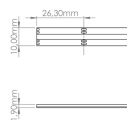

LR7392 IP20 24V

Ruban COB blanc dynamique

Caractéristiques techniques

LARGEUR	10mm
PUISSANCE MAXIMALE	24W/m
POIDS	25g/m
LONGUEUR MAXIMALE	5m
SÉCABILITÉ	2,63cm
HAUTEUR	1,9mm
CONDITIONNEMENT	1 pièce

Références

NOM COMMERCIAL RÉF. CONSTRUCTEUR	LONGUEUR	TEINTE	FLUX	EFFICACITÉ LUMINEUSE	CLASSE ÉNERGÉTIQUE
LR7392-IP20-24-5BL2760 ENG0100100000261	5m	2700°K-6000°K	1896lm/m	≥79Lm/W	F
LR7392-IP20-24SPBL2760 ENG0110100000204	Sur mesure	2700°K-6000°K	1896lm/m	≥79Lm/W	F