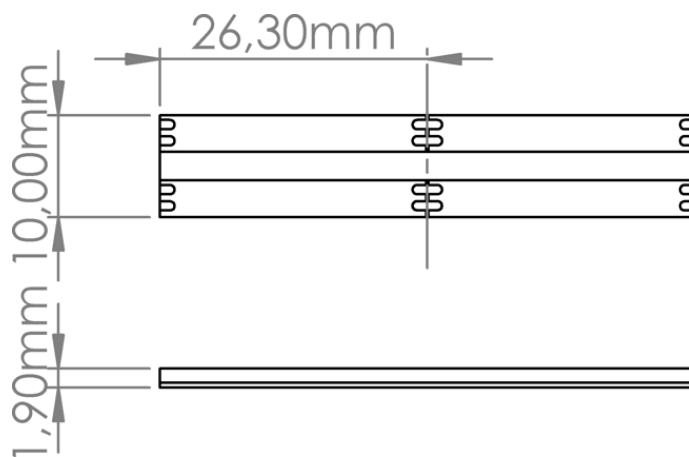

LR7392 IP20 24V

Ruban COB blanc dynamique

Caractéristiques techniques

LARGEUR	10,0mm
PUISSANCE MAXIMALE	12,0W/m
LONGUEUR MAX DU PRODUIT ALIMENTÉ D'UN CÔTÉ	5,0m
SÉCABILITÉ	2,63cm
HAUTEUR	0,19 cm
CONDITIONNEMENT	1

Références

NOM COMMERCIAL RÉF. CONSTRUCTEUR	LONGUEUR	TEINTE	FLUX	EFFICACITÉ LUMINEUSE	CLASSE ÉNERGÉTIQUE
LR7392-IP20-24-5BL2760 ENG0100100000261	5m	2700°K-6000°K	1896lm/m	79lm/W	G
LR7392-IP20-24-30BL2760 ENG1200000001030	30m	2700°K-6000°K	1896lm/m	79lm/W	G
LR7392-IP20-24SPBL2760 ENG0110100000204	1,0cm	2700°K-6000°K	1896lm/m	79lm/W	G

Accessoires associés non inclus

NOM COMMERCIAL RÉF. CONSTRUCTEUR	DESCRIPTION	COULEUR	MATIERE	ILLUSTRATION
CAB BD M ENG1000200000001	CABLE MEPLAT AVEC TROIS FILS D'UN DIAMETRE DE 0,5mm ² POUR LUMINAIRE CCT VENDU AU METRE			