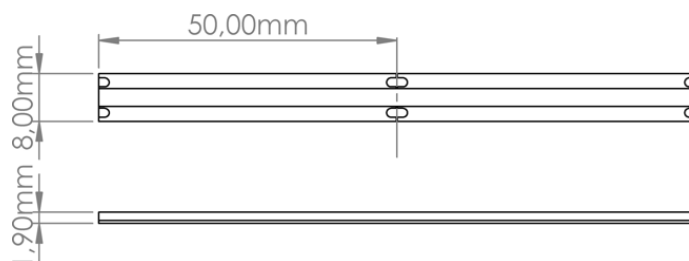

LR1892 IP20 24V

Ruban COB monochrome

Caractéristiques techniques

LARGEUR	8,0mm
PUISSANCE MAXIMALE	5,0W/m
POIDS	14g/m
LONGUEUR MAX DU PRODUIT ALIMENTÉ D'UN CÔTÉ	5,0m
SÉCABILITÉ	5,0cm
HAUTEUR	0,19 cm
CONDITIONNEMENT	1

Références

NOM COMMERCIAL RÉF. CONSTRUCTEUR	LONGUEUR	TEINTE	FLUX	EFFICACITÉ LUMINEUSE	CLASSE ÉNERGÉTIQUE
LR1892-IP20-24-5BL27 ENG0100100000249	5m	2700 °K	350lm/m	70lm/W	G
LR1892-IP20-24-5BL30 ENG0100100000250	5m	3000 °K	386lm/m	77lm/W	G
LR1892-IP20-24-5BL40 ENG0100100000251	5m	4000 °K	410lm/m	82lm/W	G
LR1892-IP20-24-5BL60 ENG0100100000252	5m	6000 °K	426lm/m	85lm/W	G
LR1892-IP20-24-30BL27 ENG1200000000019	30m	2700 °K	350lm/m	70lm/W	G
LR1892-IP20-24-30BL30 ENG1200000001009	30m	3000 °K	386lm/m	77lm/W	G
LR1892-IP20-24-30BL40 ENG1200000001010	30m	4000 °K	410lm/m	82lm/W	G
LR1892-IP20-24-30BL60 ENG1200000001011	30m	6000 °K	426lm/m	85lm/W	G
LR1892-IP20-24SPBL27 ENG0110100000192	1,0cm	2700 °K	350lm/m	70lm/W	G
LR1892-IP20-24SPBL30 ENG0110100000193	1,0cm	3000 °K	386lm/m	77lm/W	G
LR1892-IP20-24SPBL40 ENG0110100000194	1,0cm	4000 °K	410lm/m	82lm/W	G
LR1892-IP20-24SPBL60 ENG0110100000195	1,0cm	6000 °K	426lm/m	85lm/W	G

Accessoires associés non inclus

NOM COMMERCIAL RÉF. CONSTRUCTEUR	DESCRIPTION	COULEUR	MATIERE	ILLUSTRATION
CAB_HP_RB_20AWG ENG1000200000003	CABLE HPAVEC 2 FILS DE DIAMETRE 0,50mm ² ROUGE NOIR POUR LUMINAIRE MONOCHROME VENDU AU METRE 18AWG			

NOM COMMERCIAL RÉF. CONSTRUCTEUR	DESCRIPTION	COULEUR	MATIERE	ILLUSTRATION
CAB_HP_RB_22AWG ENG1000200000013	CABLE HP AVEC 2 FILS DE DIAMETRE 0,30mm ² ROUGE NOIR POUR LUMINAIRE MONOCHROME VENDU AU METRE 18AWG			