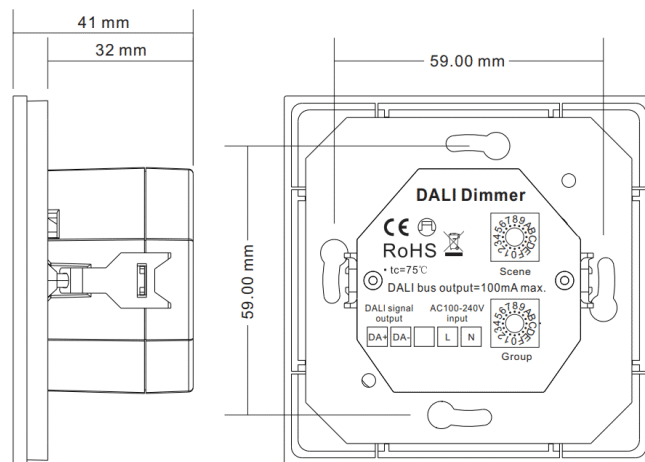

## LR2392

Commande murale DALI RGBW

### Bon à savoir

Ce produit utilise le protocole de communication filaire DALI en DT6.

### Caractéristiques techniques

LARGEUR	86,0mm
LONGUEUR	8,6 cm
HAUTEUR	4,1 cm
TENSION D'ALIMENTATION	100-240Vac
CONDITIONNEMENT	1

## Références

NOM COMMERCIAL RÉF. CONSTRUCTEUR	COULEUR DU PRODUIT
<b>LR2392</b> ENG0400301000002	Blanc