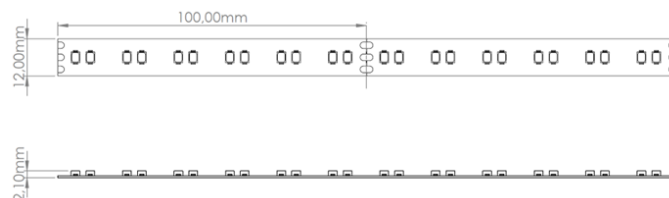

LR7391 IP20 24V

Ruban LED blanc dynamique

Caractéristiques techniques

LARGEUR	12,0mm
PUISSANCE MAXIMALE	6,0W/m
POIDS	23g/m
LONGUEUR MAX DU PRODUIT ALIMENTÉ D'UN CÔTÉ	15,0m
SÉCABILITÉ	10,0cm
HAUTEUR	0,21 cm
CONDITIONNEMENT	1

Références

NOM COMMERCIAL RÉF. CONSTRUCTEUR	LONGUEUR	TEINTE	FLUX	EFFICACITÉ LUMINEUSE	CLASSE ÉNERGÉTIQUE
LR7391-IP20-24-15BL2560 ENG1200000000762	15m	2500°K-6000°K	BL25: 500lm/m BL60: 600lm/m	91lm/W	G
LR7391-IP20-24SPBL2560 ENG1200000000763	1,0cm	2500°K-6000°K	BL25: 500lm/m BL60: 600lm/m	91lm/W	G