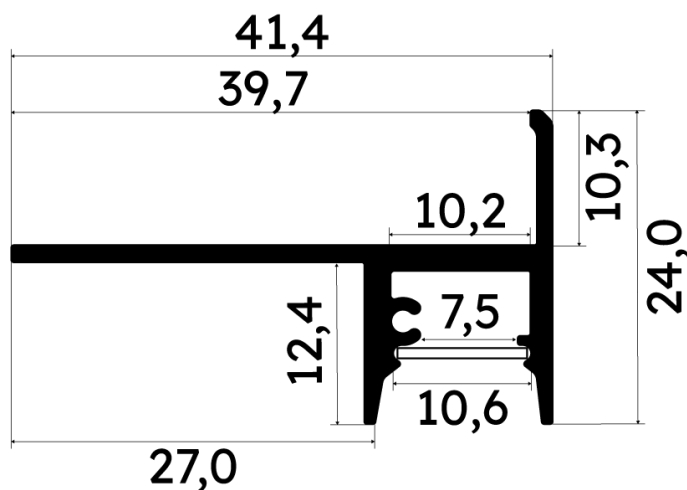

PR2032-GRIS

Profilé nez de marche

Caractéristiques techniques

LARGEUR	41,4mm
LARGEUR INTÉRIEURE	10,6mm
HAUTEUR	2,4 cm
MATIÈRE	Aluminium
CONDITIONNEMENT	1

Références

NOM COMMERCIAL RÉF. CONSTRUCTEUR	LONGUEUR	COULEUR DU PRODUIT
PR2032-GRIS-SP ENG1200000000731	1,0cm	Gris