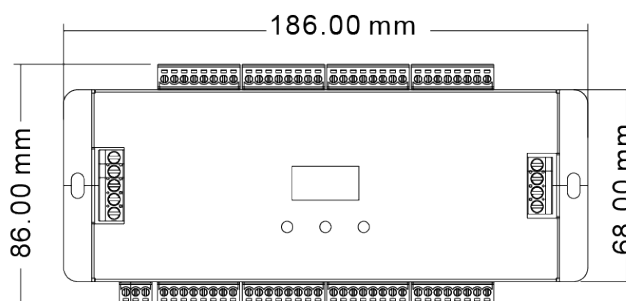

LC1901

LC1901

Caractéristiques techniques

LARGEUR	86,0mm
LONGUEUR	18,6 cm
HAUTEUR	2,55 cm
TENSION D'ALIMENTATION	5-24Vdc
CONDITIONNEMENT	1