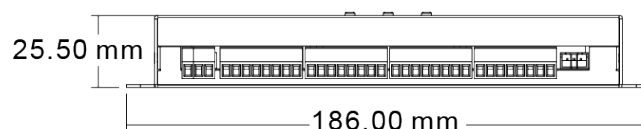

LC1901

LC1901

Caractéristiques techniques

LARGEUR	86,0mm
LONGUEUR	18,6 cm
HAUTEUR	2,55 cm
TENSION D'ALIMENTATION	5-24Vdc
CONDITIONNEMENT	1