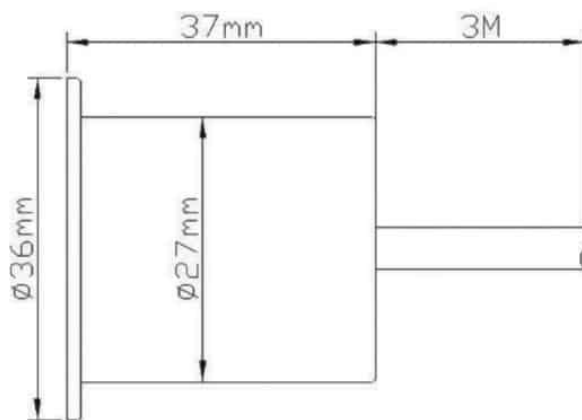

### Caractéristiques techniques

DIAMÈTRE	36,0mm
DIMENSIONS D'ENCASTREMENT	Ø27,0mm
HAUTEUR	3,7 cm
HAUTEUR ENCASTRÉE	35,0mm
MATIÈRE	Inox 316
TENSION D'ALIMENTATION	24Vdc
PUISSANCE MAXIMALE	1,0W
CONDITIONNEMENT	1

## Accessoires associés non inclus

NOM COMMERCIAL RÉF. CONSTRUCTEUR	DESCRIPTION	COULEUR	MATIERE	ILLUSTRATION
<b>ES1010-1</b> ENG06006060000004	ES1010 POT EN ALUMINIUM POUR FIXATION ENCASTRE DE SOL ROND DE COULEUR NOIRE ET DE HAUTEUR 150MM	Noir	Aluminium	