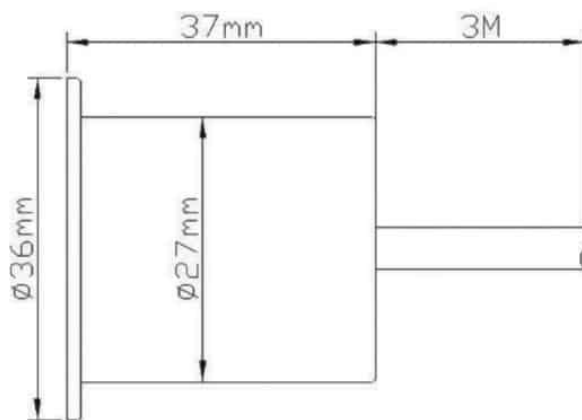

ES1010 1W RGB

Encastré de sol

Caractéristiques techniques

DIAMÈTRE	36,0mm
DIMENSIONS D'ENCASTREMENT	Ø27,0mm
HAUTEUR	3,7 cm
HAUTEUR ENCASTRÉE	35,0mm
MATIÈRE	Inox 316
TENSION D'ALIMENTATION	24Vdc
PUISSANCE MAXIMALE	1,0W
CONDITIONNEMENT	1

Références

NOM COMMERCIAL RÉF. CONSTRUCTEUR	TEINTE	FLUX	EFFICACITÉ LUMINEUSE	COULEUR DU PRODUIT
ES1010RGB ENG0610600000004	RGB	R: 862,9mcd G: 2329mcd B: 426,8mcd	1lm/W	Gris

Accessoires associés non inclus

NOM COMMERCIAL RÉF. CONSTRUCTEUR	DESCRIPTION	COULEUR	MATIERE	ILLUSTRATION
ES1010-1 ENG06006060000004	ES1010 POT EN ALUMINIUM POUR FIXATION ENCASTRE DE SOL ROND DE COULEUR NOIRE ET DE HAUTEUR 150MM	Noir	Aluminium	