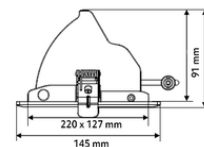

SE4001 45W/60W CCT

Spot LED magasin

Bon à savoir

Ce produit se décline en coloris noir et blanc.

Caractéristiques techniques

DIMENSIONS D'ENCASTREMENT	220,0×127,0mm
LONGUEUR	24,0 cm
HAUTEUR	9,6 cm
HAUTEUR ENCASTRÉE	91,0mm
MATIÈRE	Aluminium
TENSION D'ALIMENTATION	220-240Vac
PUISSANCE MAXIMALE	60,0W
CONDITIONNEMENT	1