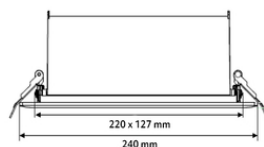

SE4001 45W/60W CCT

Spot LED magasin

Bon à savoir

Ce produit se décline en coloris noir et blanc.

Caractéristiques techniques

DIMENSIONS D'ENCASTREMENT	220,0×127,0mm
LONGUEUR	24,0 cm
HAUTEUR	9,6 cm
HAUTEUR ENCASTRÉE	91,0mm
MATIÈRE	Aluminium
TENSION D'ALIMENTATION	220-240Vac
PUISSANCE MAXIMALE	60,0W
CONDITIONNEMENT	1