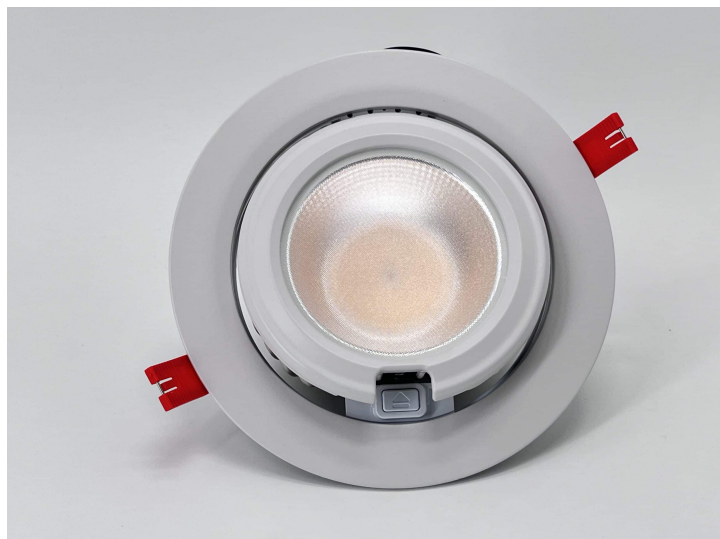

SE2006 60W

Spot LED magasin

Caractéristiques techniques

DIAMÈTRE	250,0mm
DIMENSIONS D'ENCASTREMENT	Ø215,0mm
HAUTEUR	14,4 cm
HAUTEUR ENCASTRÉE	142,0mm
MATIÈRE	Aluminium
TENSION D'ALIMENTATION	220-240Vac
PUISSANCE MAXIMALE	60,0W
CONDITIONNEMENT	1

Références

NOM COMMERCIAL RÉF. CONSTRUCTEUR	TEINTE	FLUX	EFFICACITÉ LUMINEUSE	COULEUR DU PRODUIT
SE2006BL27 ENG0700101000001	2700°K	6430lm	45lm/W	Blanc
SE2006BL40 ENG0700101000002	4000°K	6720lm	45lm/W	Blanc