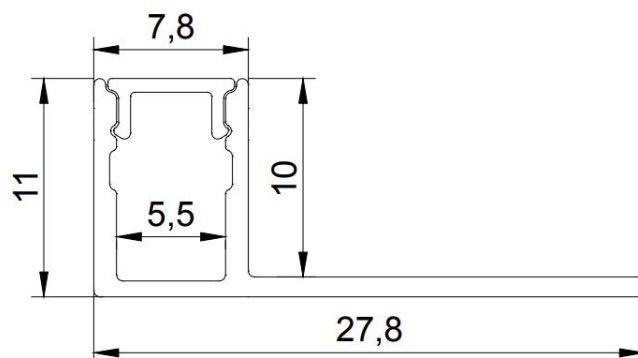

PR4006

Profilé carrelage

Caractéristiques techniques

LARGEUR	27,8mm
LARGEUR INTÉRIEURE	5,5mm
HAUTEUR	11mm
MATIÈRE	Aluminium
ACCESSOIRE INCLUS	Diffusant polycarbonate
CONDITIONNEMENT	1 pièce

Références

NOM COMMERCIAL RÉF. CONSTRUCTEUR	LONGUEUR	COULEUR DU PRODUIT
PR4006GRIS ENG0300200000012	2m	Gris
PR4006GRIS-SP ENG0310200000012	Sur mesure	Gris