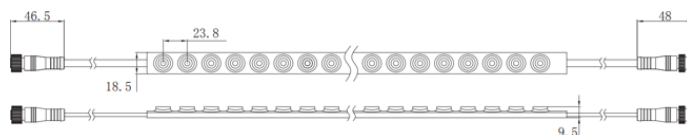

LR9002 IP67 24V

Ruban wallwasher RGBW

Caractéristiques techniques

LARGEUR	18,5mm
PUISSANCE MAXIMALE	8,0W/m
POIDS	280g/m
LONGUEUR MAX DU PRODUIT ALIMENTÉ D'UN CÔTÉ	5,0m
SÉCABILITÉ	16,6cm
HAUTEUR	0,95 cm
CONDITIONNEMENT	1

Références

NOM COMMERCIAL RÉF. CONSTRUCTEUR	LONGUEUR	TEINTE	FLUX	CLASSE ÉNERGÉTIQUE
LR9002-IP67-24SPRGBBL3 ENG0110100000184	1,0 cm	RGB 3000°K	R: 77lm/m G: 212lm/m B: 45lm/m W: 211lm/m 540lm/m	G
LR9002-IP67-24SPRGBBL4 ENG0110100000185	1,0 cm	RGB 4000°K	R: 77lm/m G: 212lm/m B: 45lm/m W: 211lm/m 540lm/m	F