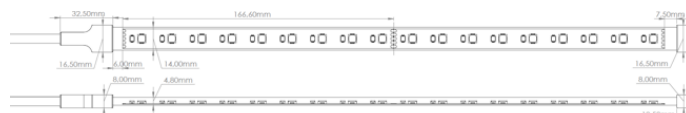

LR5298 IP67 48V

Ruban LED RGBW grande longueur

Caractéristiques techniques

LARGEUR	14,0mm
PUISSANCE MAXIMALE	15,0W/m
POIDS	73g/m, 76g/m, 83g/m
LONGUEUR MAX DU PRODUIT ALIMENTÉ D'UN CÔTÉ	40,0m
SÉCABILITÉ	16,66cm
HAUTEUR	0,48 cm
CONDITIONNEMENT	1

Références

NOM COMMERCIAL RÉF. CONSTRUCTEUR	LONGUEUR	TEINTE	FLUX	CLASSE ÉNERGÉTIQUE
LR5298-IP67-48-40RGBL27 ENG0100300000023	40m	RGB 2700°K	R: 56lm/m G: 154lm/m B: 28lm/m W: 427lm/m	G
LR5298-IP67-48-40RGBL30 ENG0100300000024	40m	RGB 3000°K	R: 56lm/m G: 154lm/m B: 28lm/m W: 442lm/m	G
LR5298-IP67-48-40RGBL40 ENG0100300000025	40m	RGB 4000°K	R: 56lm/m G: 154lm/m B: 28lm/m W: 450lm/m	G
LR5298-IP67-48-40RGBL60 ENG0100300000026	40m	RGB 6000°K	R: 56lm/m G: 154lm/m B: 28lm/m W: 442lm/m	G
LR5298-IP67-48SPRGBL27 ENG0110300000023	1,0cm	RGB 2700°K	R: 56lm/m G: 154lm/m B: 28lm/m W: 427lm/m	G
LR5298-IP67-48SPRGBL30 ENG0110300000024	1,0cm	RGB 3000°K	R: 56lm/m G: 154lm/m B: 28lm/m W: 442lm/m	G
LR5298-IP67-48SPRGBL40 ENG0110300000025	1,0cm	RGB 4000°K	R: 56lm/m G: 154lm/m B: 28lm/m W: 450lm/m	G
LR5298-IP67-48SPRGBL60 ENG0110300000026	1,0cm	RGB 6000°K	R: 56lm/m G: 154lm/m B: 28lm/m W: 442lm/m	G