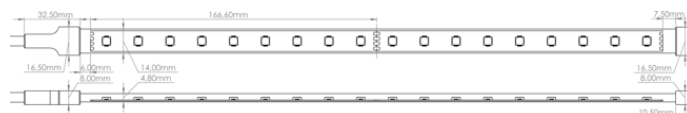

## LR5297 IP67 48V

Ruban LED RGB grande longueur

PHOTO NON CONTRACTUELLE

### Caractéristiques techniques

|  |         |
|--|---------|
| LARGEUR                                    | 14,0mm  |
| HAUTEUR                                    | 0,48 cm |
| SÉCABILITÉ                                 | 16,66cm |
| LONGUEUR MAX DU PRODUIT ALIMENTÉ D'UN CÔTÉ | 40,0m   |
| POIDS                                      | 79g/m   |
| PUISSANCE MAXIMALE                         | 12,0W/m |
| CONDITIONNEMENT                            | 1       |

## Références

| NOM COMMERCIAL<br>RÉF. CONSTRUCTEUR             | LONGUEUR | TEINTE | FLUX  |
|---|----------|--------|---|
| <b>LR5297-IP67-48-40RGB</b><br>ENG0100300000018 | 40m      | RGB    | R: 62lm/m<br>G: 195lm/m<br>B: 13lm/m<br>270lm/m |
| <b>LR5297-IP67-48SPRGB</b><br>ENG0110300000018  | 1,0cm    | RGB    | R: 62lm/m<br>G: 195lm/m<br>B: 13lm/m<br>270lm/m |