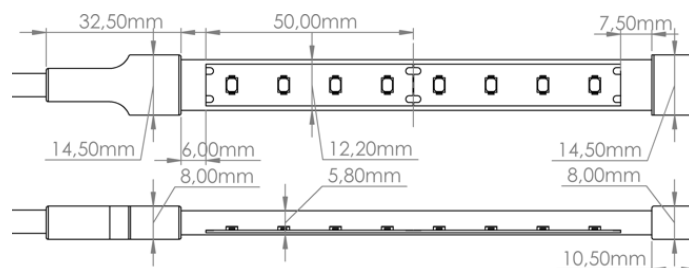

## LR5296 IP67 48V

Ruban LED monochrome grande longueur

### Caractéristiques techniques

LARGEUR	12,2mm
PUISSANCE MAXIMALE	7,0W/m
POIDS	67g/m, 68g/m
LONGUEUR MAX DU PRODUIT ALIMENTÉ D'UN CÔTÉ	40,0m
SÉCABILITÉ	5,0cm
HAUTEUR	0,58 cm
CONDITIONNEMENT	1

## Références

NOM COMMERCIAL RÉF. CONSTRUCTEUR	LONGUEUR	TEINTE	FLUX	EFFICACITÉ LUMINEUSE	CLASSE ÉNERGÉTIQUE
<b>LR5296-IP67-48-40BL27</b> ENG0100300000013	40m	2700 °K	439lm/m	63lm/W	G
<b>LR5296-IP67-48-40BL30</b> ENG0100300000014	40m	3000 °K	473lm/m	68lm/W	G
<b>LR5296-IP67-48SPBL27</b> ENG0110300000013	1,0cm	2700 °K	439lm/m	63lm/W	G
<b>LR5296-IP67-48SPBL30</b> ENG0110300000014	1,0cm	3000 °K	473lm/m	68lm/W	G
<b>LR5296-IP67-48SPBL40</b> ENG0110300000015	1,0cm	4000 °K	490lm/m	70lm/W	G