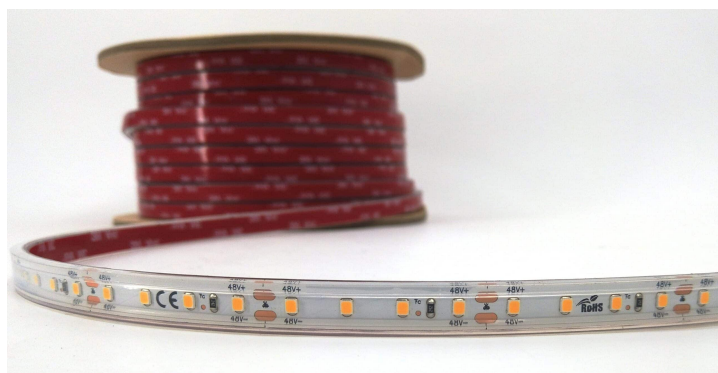

## LR5296 IP67 48V

Ruban LED monochrome grande longueur

### Caractéristiques techniques

LARGEUR	12,2mm
PUISSANCE MAXIMALE	7,0W/m
POIDS	67g/m, 68g/m
LONGUEUR MAX DU PRODUIT ALIMENTÉ D'UN CÔTÉ	40,0m
SÉCABILITÉ	5,0cm
HAUTEUR	0,58 cm
CONDITIONNEMENT	1

## Références

NOM COMMERCIAL RÉF. CONSTRUCTEUR	LONGUEUR	TEINTE	FLUX	EFFICACITÉ LUMINEUSE	CLASSE ÉNERGÉTIQUE
<b>LR5296-IP67-48-40BL27</b> ENG0100300000013	40m	2700 °K	439lm/m	63lm/W	G
<b>LR5296-IP67-48-40BL30</b> ENG0100300000014	40m	3000 °K	473lm/m	68lm/W	G
<b>LR5296-IP67-48SPBL27</b> ENG0110300000013	1,0cm	2700 °K	439lm/m	63lm/W	G
<b>LR5296-IP67-48SPBL30</b> ENG0110300000014	1,0cm	3000 °K	473lm/m	68lm/W	G
<b>LR5296-IP67-48SPBL40</b> ENG0110300000015	1,0cm	4000 °K	490lm/m	70lm/W	G