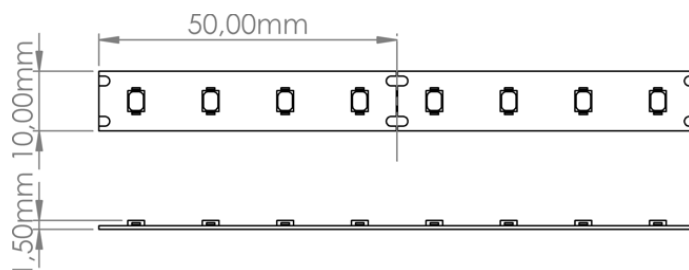

## LR5296 IP20 48V

Ruban LED monochrome grande longueur

### Caractéristiques techniques

LARGEUR	10,0mm
PUISSANCE MAXIMALE	7,0W/m
POIDS	20g/m
LONGUEUR MAX DU PRODUIT ALIMENTÉ D'UN CÔTÉ	40,0m
SÉCABILITÉ	5,0cm
HAUTEUR	0,15 cm
CONDITIONNEMENT	1

## Références

NOM COMMERCIAL RÉF. CONSTRUCTEUR	LONGUEUR	TEINTE	FLUX	EFFICACITÉ LUMINEUSE	CLASSE ÉNERGÉTIQUE
<b>LR5296-IP20-48-40BL27</b> ENG0100300000009	40m	2700 °K	620lm/m	89lm/W	G
<b>LR5296-IP20-48-40BL60</b> ENG0100300000012	40m	6000 °K	650lm/m	93lm/W	F
<b>LR5296-IP20-48SPBL27</b> ENG0110300000009	1,0cm	2700 °K	620lm/m	89lm/W	G
<b>LR5296-IP20-48SPBL30</b> ENG0110300000010	1,0cm	3000 °K	720lm/m	103lm/W	F
<b>LR5296-IP20-48SPBL40</b> ENG0110300000011	1,0cm	4000 °K	700lm/m	100lm/W	F
<b>LR5296-IP20-48SPBL60</b> ENG0110300000012	1,0cm	6000 °K	650lm/m	93lm/W	F