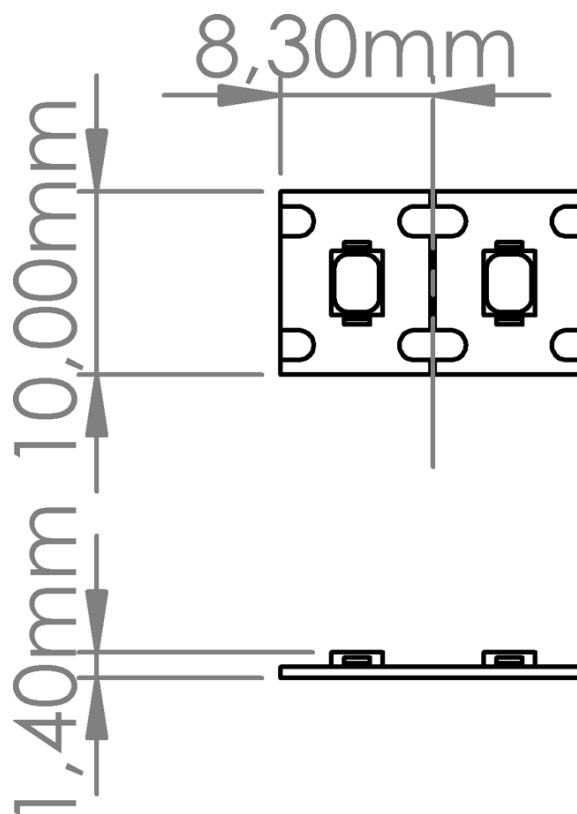

LR5295 IP20 24V

Ruban LED sécable à la LED

Caractéristiques techniques

LARGEUR	10,0mm
PUISSANCE MAXIMALE	14,4W/m
POIDS	12g/m, 17g/m
LONGUEUR MAX DU PRODUIT ALIMENTÉ D'UN CÔTÉ	5,0m
SÉCABILITÉ	0,83cm
HAUTEUR	0,14 cm
CONDITIONNEMENT	1

Références

NOM COMMERCIAL RÉF. CONSTRUCTEUR	LONGUEUR	TEINTE	FLUX	EFFICACITÉ LUMINEUSE	CLASSE ÉNERGÉTIQUE
LR5295-IP20-24-5BL27 ENG0100100000196	5m	2700 °K	1228lm/m	85lm/W	G
LR5295-IP20-24-5BL30 ENG0100100000197	5m	3000 °K	1260lm/m	88lm/W	G
LR5295-IP20-24-5BL40 ENG0100100000198	5m	4000 °K	1330lm/m	92lm/W	F
LR5295-IP20-24-5BL60 ENG0100100000199	5m	6000 °K	1330lm/m	92lm/W	F
LR5295-IP20-24SPBL27 ENG0110100000141	1,0cm	2700 °K	1228lm/m	85lm/W	G
LR5295-IP20-24SPBL30 ENG0110100000142	1,0cm	3000 °K	1260lm/m	88lm/W	G
LR5295-IP20-24SPBL40 ENG0110100000143	1,0cm	4000 °K	1330lm/m	92lm/W	F
LR5295-IP20-24SPBL60 ENG0110100000144	1,0cm	6000 °K	1330lm/m	92lm/W	F