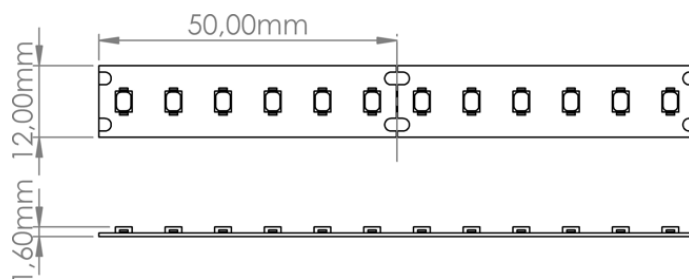

LR4520 IP20 24V

Ruban LED vinicole

Caractéristiques techniques

LARGEUR	12,0mm
HAUTEUR	0,16 cm
SÉCABILITÉ	5,0cm
LONGUEUR MAX DU PRODUIT ALIMENTÉ D'UN CÔTÉ	5,0m
POIDS	22g/m
PUISSANCE MAXIMALE	20,0W/m
CONDITIONNEMENT	1

Références

NOM COMMERCIAL RÉF. CONSTRUCTEUR	LONGUEUR	TEINTE	FLUX	EFFICACITÉ LUMINEUSE
LR4520-IP20-24-5VN ENG0100100000137	5m	VINICOLE	220lm/m	11lm/W
LR4520-IP20-24SPVN ENG0110100000090	1,0cm	VINICOLE	220lm/m	11lm/W