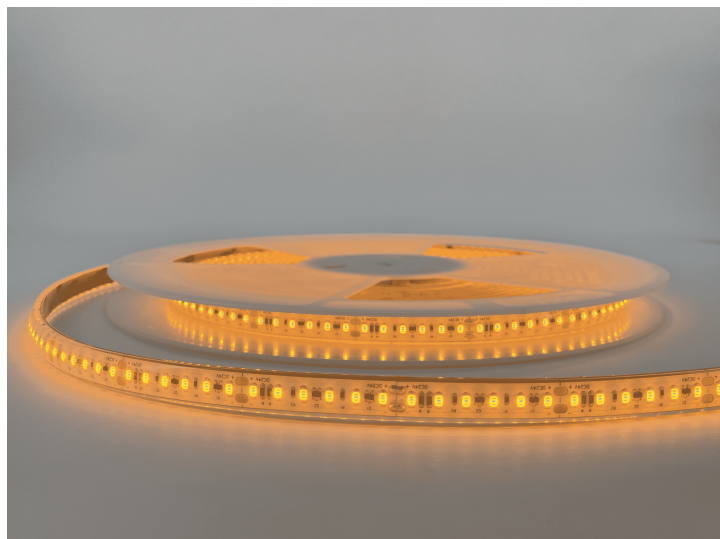

LR4520 IP20 24V

Ruban LED vinicole

Caractéristiques techniques

LARGEUR	12,0mm
HAUTEUR	0,16 cm
SÉCABILITÉ	5,0cm
LONGUEUR MAX DU PRODUIT ALIMENTÉ D'UN CÔTÉ	5,0m
POIDS	22g/m
PUISSANCE MAXIMALE	20,0W/m
CONDITIONNEMENT	1

Références

NOM COMMERCIAL RÉF. CONSTRUCTEUR	LONGUEUR	TEINTE	FLUX	EFFICACITÉ LUMINEUSE
LR4520-IP20-24-5VN ENG0100100000137	5m	VINICOLE	220lm/m	11lm/W
LR4520-IP20-24SPVN ENG0110100000090	1,0cm	VINICOLE	220lm/m	11lm/W

Accessoires associés non inclus

NOM COMMERCIAL RÉF. CONSTRUCTEUR	DESCRIPTION	COULEUR	MATIERE	ILLUSTRATION
LAL100M-IP67-24 ENG0500100000001	LPV-100-24 ALIMENTATION NON DIMMABLE IP67 AVEC UNE PUISSANCE DE 100W ET UNE TENSION DE SORTIE DE 24V			