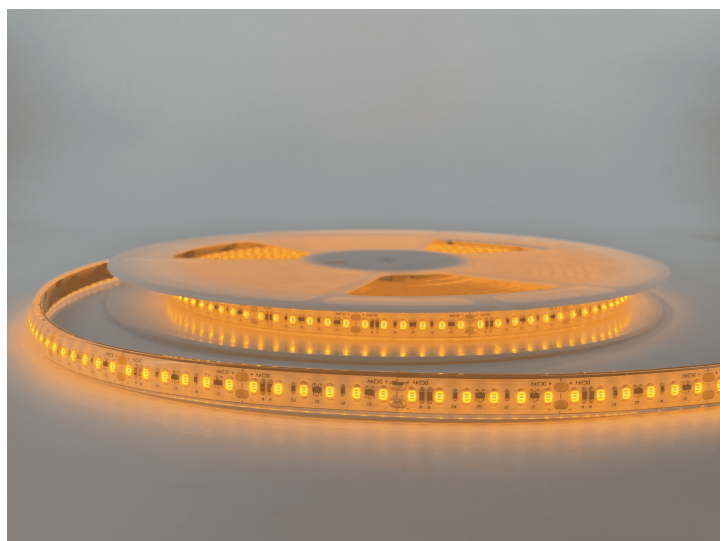

LR4510 IP20 24V

Ruban LED vinicole

Caractéristiques techniques

LARGEUR	10,0mm
HAUTEUR	0,16 cm
SÉCABILITÉ	5,0cm
LONGUEUR MAX DU PRODUIT ALIMENTÉ D'UN CÔTÉ	17,0m
PUISSANCE MAXIMALE	10,0W/m
CONDITIONNEMENT	1

Références

NOM COMMERCIAL RÉF. CONSTRUCTEUR	LONGUEUR	TEINTE	FLUX	EFFICACITÉ LUMINEUSE
LR4510-IP20-24-5VN ENG0100100000133	5m	VINICOLE	159lm/m	16lm/W
LR4510-IP20-24-10VN ENG0100100000131	10m	VINICOLE	159lm/m	16lm/W
LR4510-IP20-24-15VN ENG0100100000132	15m	VINICOLE	159lm/m	16lm/W
LR4510-IP20-24SPVN ENG0110100000088	1,0cm	VINICOLE	159lm/m	16lm/W

Accessoires associés non inclus

NOM COMMERCIAL RÉF. CONSTRUCTEUR	DESCRIPTION	COULEUR	MATIERE	ILLUSTRATION
LAL-ELG-150-24-3Y ENG0500100000017	ELG-150-24-3Y ALIMENTATION NON DIMMABLE IP67 D'UNE PUISSANCE DE 150W AVEC UNE TENSION DE SORTIE DE 24V			