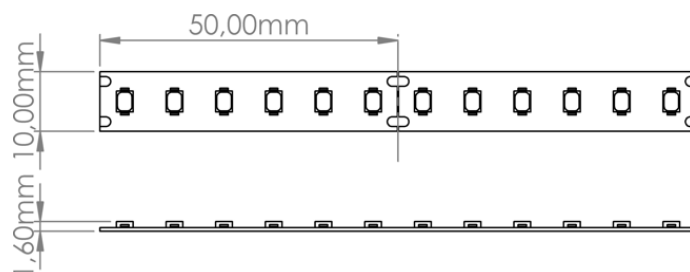

LR4510 IP20 24V

Ruban LED vinicole

Caractéristiques techniques

LARGEUR	10,0mm
HAUTEUR	0,16 cm
SÉCABILITÉ	5,0cm
LONGUEUR MAX DU PRODUIT ALIMENTÉ D'UN CÔTÉ	17,0m
PUISSANCE MAXIMALE	10,0W/m
CONDITIONNEMENT	1

Références

NOM COMMERCIAL RÉF. CONSTRUCTEUR	LONGUEUR	TEINTE	FLUX	EFFICACITÉ LUMINEUSE
LR4510-IP20-24-5VN ENG0100100000133	5m	VINICOLE	159lm/m	16lm/W
LR4510-IP20-24-10VN ENG0100100000131	10m	VINICOLE	159lm/m	16lm/W
LR4510-IP20-24-15VN ENG0100100000132	15m	VINICOLE	159lm/m	16lm/W
LR4510-IP20-24SPVN ENG0110100000088	1,0cm	VINICOLE	159lm/m	16lm/W