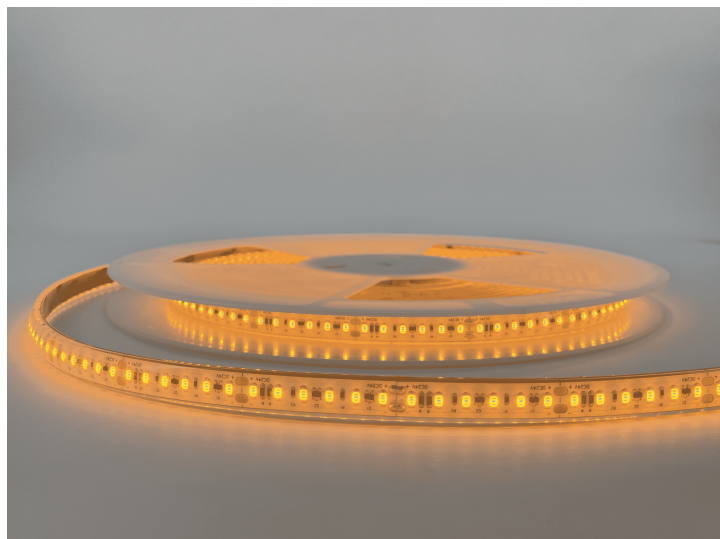

LR4500 IP68 24V

Ruban LED vinicole

Caractéristiques techniques

LARGEUR	14,0mm
HAUTEUR	0,58 cm
SÉCABILITÉ	10,0cm
LONGUEUR MAX DU PRODUIT ALIMENTÉ D'UN CÔTÉ	21,0m
POIDS	95g/m
PUISSANCE MAXIMALE	6,0W/m
CONDITIONNEMENT	1

Références

NOM COMMERCIAL RÉF. CONSTRUCTEUR	LONGUEUR	TEINTE	FLUX	EFFICACITÉ LUMINEUSE
LR4500-IP68-24-5VN ENG0100100000130	5m	VINICOLE	87lm/m	15lm/W
LR4500-IP68-24-10VN ENG0100100000128	10m	VINICOLE	87lm/m	15lm/W
LR4500-IP68-24-20VN ENG0100100000129	20m	VINICOLE	87lm/m	15lm/W
LR4500-IP68-24SPVN ENG0110100000087	1,0cm	VINICOLE	87lm/m	15lm/W