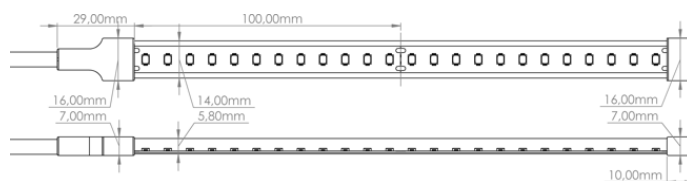

LR4500 IP68 24V

Ruban LED vinicole

Caractéristiques techniques

LARGEUR	14,0mm
HAUTEUR	0,58 cm
SÉCABILITÉ	10,0cm
LONGUEUR MAX DU PRODUIT ALIMENTÉ D'UN CÔTÉ	21,0m
POIDS	95g/m
PUISSANCE MAXIMALE	6,0W/m
CONDITIONNEMENT	1

Références

NOM COMMERCIAL RÉF. CONSTRUCTEUR	LONGUEUR	TEINTE	FLUX	EFFICACITÉ LUMINEUSE
LR4500-IP68-24-5VN ENG0100100000130	5m	VINICOLE	87lm/m	15lm/W
LR4500-IP68-24-10VN ENG0100100000128	10m	VINICOLE	87lm/m	15lm/W
LR4500-IP68-24-20VN ENG0100100000129	20m	VINICOLE	87lm/m	15lm/W
LR4500-IP68-24SPVN ENG0110100000087	1,0cm	VINICOLE	87lm/m	15lm/W