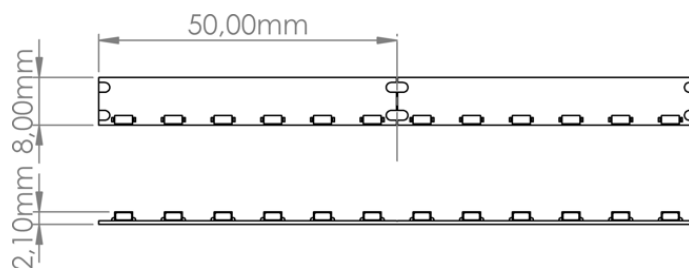

LR4391 IP20 24V

Ruban LED éclairage sur la tranche

Caractéristiques techniques

LARGEUR	8,0mm
PUISSANCE MAXIMALE	14,4W/m
POIDS	13g/m
LONGUEUR MAX DU PRODUIT ALIMENTÉ D'UN CÔTÉ	7,0m
SÉCABILITÉ	5,0cm
HAUTEUR	0,21 cm
CONDITIONNEMENT	1

Références

NOM COMMERCIAL RÉF. CONSTRUCTEUR	LONGUEUR	TEINTE	FLUX	EFFICACITÉ LUMINEUSE	CLASSE ÉNERGÉTIQUE
LR4391-IP20-24-5BL30 ENG0100100000113	5m	3000°K	1377lm/m	96lm/W	F
LR4391-IP20-24-5BL40 ENG0100100000114	5m	4000°K	1118lm/m	78lm/W	G
LR4391-IP20-24-5BL60 ENG0100100000115	5m	6000°K	1031lm/m	72lm/W	G
LR4391-IP20-24SPBL30 ENG0110100000074	1,0cm	3000°K	1377lm/m	96lm/W	F
LR4391-IP20-24SPBL40 ENG0110100000075	1,0cm	4000°K	1118lm/m	78lm/W	G
LR4391-IP20-24SPBL60 ENG0110100000076	1,0cm	6000°K	1031lm/m	72lm/W	G

Accessoires associés non inclus

NOM COMMERCIAL RÉF. CONSTRUCTEUR	DESCRIPTION	COULEUR	MATIERE	ILLUSTRATION
LAL100M-IP67-24 ENG0500100000001	LPV-100-24 ALIMENTATION NON DIMMABLE IP67 AVEC UNE PUISSANCE DE 100W ET UNE TENSION DE SORTIE DE 24V			
PR1017 ENG0300000000010	PR1017 PROFIL ALUMINIUM CINTRABLE PLAT GRIS BARRE DE 2M SANS CAPOT SANS ACCESSOIRE	Gris	Aluminium	