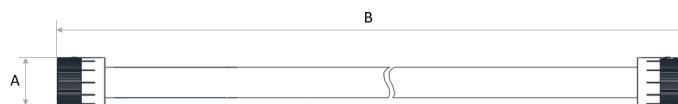

## LA1003 18W

Luminaire agricole

### Caractéristiques techniques

DIAMÈTRE	45,0mm
LONGUEUR	122,6 cm
MATIÈRE	Polycarbonate
ACCESSOIRE INCLUS	Lot de 2 crochets INOX
TENSION D'ALIMENTATION	200-240Vac
PUISSANCE MAXIMALE	18,0W
CONDITIONNEMENT	1