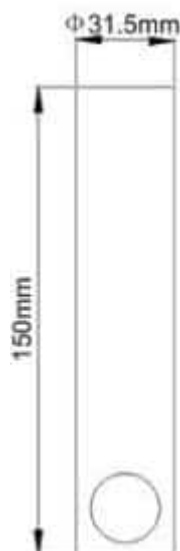

ES1010-1

Encastré de sol

Caractéristiques techniques

MATIÈRE	Aluminium
CONDITIONNEMENT	1

Références

NOM COMMERCIAL RÉF. CONSTRUCTEUR	COULEUR DU PRODUIT
ES1010-1 ENG0600606000004	Noir