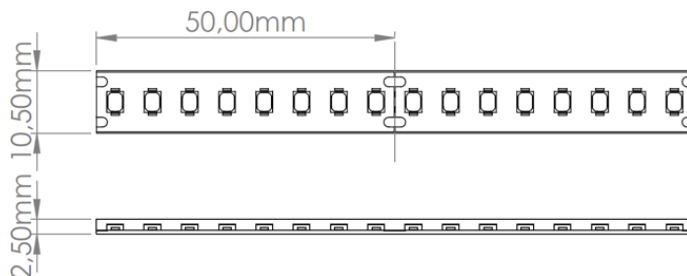

## LR5091 IP65 24V

Ruban LED monochrome - Gamme Performance

Max. 10m	5cm	+40°C -20°C	III	120°	50 000h	-20°C +40°C	IRC ≥ 90	5 ans	24 Vdc	160 Leds/m	IP65
-------------	-----	----------------	-----	------	---------	----------------	-------------	-------	--------	---------------	------

## Caractéristiques techniques

LARGEUR	10,5mm
PUISSANCE MAXIMALE	12,2W/m
POIDS	31g/m, 33g/m, 34g/m, 35g/m, 39g/m
LONGUEUR MAX DU PRODUIT ALIMENTÉ D'UN CÔTÉ	10,0m
SÉCABILITÉ	5,0cm
HAUTEUR	0,25 cm
CONDITIONNEMENT	1

## Références

NOM COMMERCIAL RÉF. CONSTRUCTEUR	LONGUEUR	TEINTE	FLUX	EFFICACITÉ LUMINEUSE	CLASSE ÉNERGÉTIQUE
<b>LR5091-IP65-24-5BL27</b> ENG0100100000309	5m	2700°K	1420lm/m	116lm/W	E
<b>LR5091-IP65-24-5BL30</b> ENG0100100000310	5m	3000°K	1587lm/m	130lm/W	E
<b>LR5091-IP65-24-5BL40</b> ENG0100100000311	5m	4000°K	1793lm/m	146lm/W	D
<b>LR5091-IP65-24-5BL60</b> ENG0100100000436	5m	6000°K	1764lm/m	144lm/W	E
<b>LR5091-IP65-24-10BL27</b> ENG0100100000305	10m	2700°K	1420lm/m	116lm/W	E
<b>LR5091-IP65-24-10BL30</b> ENG0100100000306	10m	3000°K	1587lm/m	130lm/W	E
<b>LR5091-IP65-24-10BL40</b> ENG0100100000307	10m	4000°K	1793lm/m	146lm/W	D
<b>LR5091-IP65-24-10BL60</b> ENG0100100000308	10m	6000°K	1764lm/m	144lm/W	E
<b>LR5091-IP65-24SPBL27</b> ENG0110100000281	1,0cm	2700°K	1420lm/m	116lm/W	E
<b>LR5091-IP65-24SPBL30</b> ENG0110100000282	1,0cm	3000°K	1587lm/m	130lm/W	E
<b>LR5091-IP65-24SPBL40</b> ENG0110100000283	1,0cm	4000°K	1793lm/m	146lm/W	D
<b>LR5091-IP65-24SPBL60</b> ENG0110100000284	1,0cm	6000°K	1764lm/m	144lm/W	E