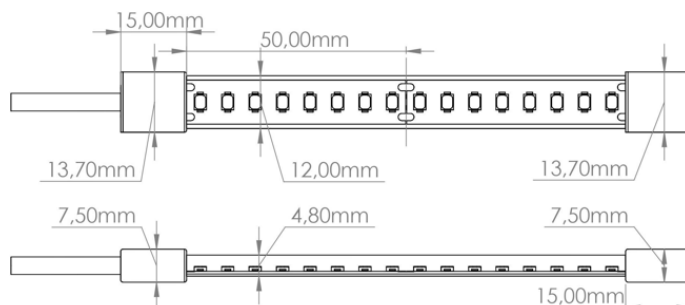

LR1095 IP67 24V

Ruban LED monochrome - Gamme Performance

- Max. 10m
- 5cm
- +40°C / -20°C
- 24 VDC
- III
- 120°
- 160 Leds/m
- IRC ≥ 90
- IP67
- 20°C / +40°C
- 50 000h
- 5 ans

Caractéristiques techniques

LARGEUR	12,0mm
PUISSANCE MAXIMALE	7,2W/m
POIDS	65g/m, 66g/m
LONGUEUR MAX DU PRODUIT ALIMENTÉ D'UN CÔTÉ	10,0m
SÉCABILITÉ	5,0cm
HAUTEUR	0,48 cm
CONDITIONNEMENT	1

Références

NOM COMMERCIAL RÉF. CONSTRUCTEUR	LONGUEUR	TEINTE	FLUX	EFFICACITÉ LUMINEUSE	CLASSE ÉNERGÉTIQUE
LR1095-IP67-24-5BL27 ENG0100100000316	5m	2700°K	926lm/m	128lm/W	E
LR1095-IP67-24-5BL40 ENG0100100000318	5m	4000°K	1070lm/m	148lm/W	D
LR1095-IP67-24-10BL27 ENG0100100000291	10m	2700°K	926lm/m	128lm/W	E
LR1095-IP67-24-10BL40 ENG0100100000421	10m	4000°K	1070lm/m	148lm/W	D
LR1095-IP67-24SPBL27 ENG0110100000233	1,0cm	2700°K	926lm/m	128lm/W	E
LR1095-IP67-24SPBL40 ENG0110100000235	1,0cm	4000°K	1070lm/m	148lm/W	D