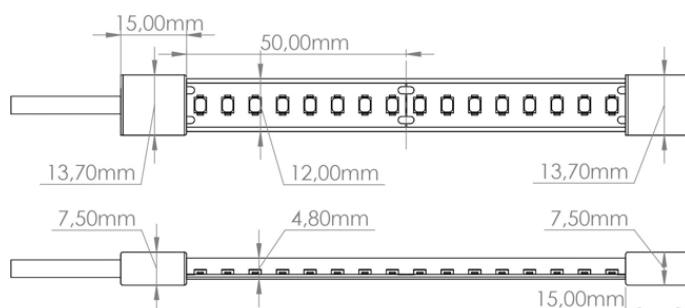

## LR1095 IP67 24V

Ruban LED monochrome - Gamme Performance

Max. 10m	5cm	+40°C -20°C	24 VDC	III	120°	160 Leds/m	IRC ≥ 90	IP67	-20°C +40°C	50 000h	5 ans
-------------	-----	----------------	--------	-----	------	---------------	-------------	------	----------------	---------	-------

## Caractéristiques techniques

LARGEUR	12,0mm
PUISSANCE MAXIMALE	7,2W/m
POIDS	65g/m, 66g/m
LONGUEUR MAX DU PRODUIT ALIMENTÉ D'UN CÔTÉ	10,0m
SÉCABILITÉ	5,0cm
HAUTEUR	0,48 cm
CONDITIONNEMENT	1

## Références

NOM COMMERCIAL RÉF. CONSTRUCTEUR	LONGUEUR	TEINTE	FLUX	EFFICACITÉ LUMINEUSE	CLASSE ÉNERGÉTIQUE
<b>LR1095-IP67-24-5BL27</b> ENG0100100000316	5m	2700 °K	926lm/m	128lm/W	E
<b>LR1095-IP67-24-5BL40</b> ENG0100100000318	5m	4000 °K	1070lm/m	148lm/W	D
<b>LR1095-IP67-24-10BL27</b> ENG0100100000291	10m	2700 °K	926lm/m	128lm/W	E
<b>LR1095-IP67-24-10BL40</b> ENG0100100000421	10m	4000 °K	1070lm/m	148lm/W	D
<b>LR1095-IP67-24SPBL27</b> ENG0110100000233	1,0cm	2700 °K	926lm/m	128lm/W	E
<b>LR1095-IP67-24SPBL40</b> ENG0110100000235	1,0cm	4000 °K	1070lm/m	148lm/W	D