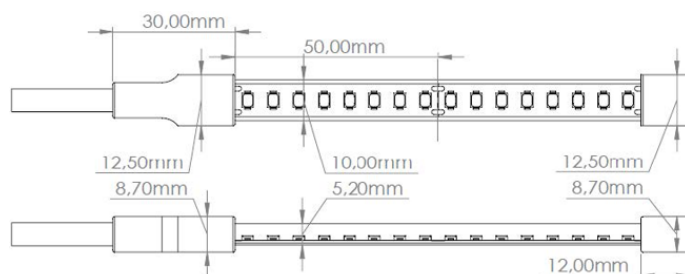

LR1093 IP67 24V

Ruban LED monochrome - Gamme Performance

Caractéristiques techniques

LARGEUR	10,0mm
PUISSANCE MAXIMALE	3,0W/m
LONGUEUR MAX DU PRODUIT ALIMENTÉ D'UN CÔTÉ	10,0m
SÉCABILITÉ	5,0cm
HAUTEUR	0,52 cm
CONDITIONNEMENT	1

Références

NOM COMMERCIAL RÉF. CONSTRUCTEUR	LONGUEUR	TEINTE	FLUX	EFFICACITÉ LUMINEUSE	CLASSE ÉNERGÉTIQUE
LR1093-IP67-24-5BL27 ENG0100100000348	5m	2700 °K	432lm/m	144lm/W	E
LR1093-IP67-24-5BL40 ENG0100100000350	5m	4000 °K	482lm/m	160lm/W	D
LR1093-IP67-24-10BL27 ENG0100100000344	10m	2700 °K	432lm/m	144lm/W	E
LR1093-IP67-24-10BL40 ENG0100100000346	10m	4000 °K	482lm/m	160lm/W	D
LR1093-IP67-24SPBL27 ENG0110100000257	1,0cm	2700 °K	432lm/m	144lm/W	E
LR1093-IP67-24SPBL40 ENG0110100000259	1,0cm	4000 °K	482lm/m	160lm/W	D