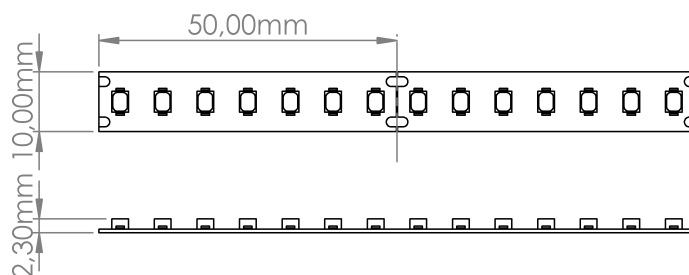

LR5195 IP20 24V

Ruban LED monochrome

Caractéristiques techniques

LARGEUR	10,0mm
PUISSANCE MAXIMALE	22,0W/m
POIDS	34g/m
LONGUEUR MAX DU PRODUIT ALIMENTÉ D'UN CÔTÉ	10,0m
SÉCABILITÉ	5,0cm
HAUTEUR	2,3mm
CONDITIONNEMENT	1

Références

NOM COMMERCIAL RÉF. CONSTRUCTEUR	LONGUEUR	TEINTE	FLUX	EFFICACITÉ LUMINEUSE	CLASSE ÉNERGÉTIQUE
LR5195-IP20-24-5BL30 ENG0100100000144	5,0m	3000 °K	2000lm/m	90lm/W	F
LR5195-IP20-24-5BL40 ENG0100100000145	5,0m	4000 °K	2000lm/m	90lm/W	F
LR5195-IP20-24-5BL60 ENG0100100000146	5,0m	6000 °K	2030lm/m	90lm/W	F
LR5195-IP20-24-10BL40 ENG0100100000142	10,0m	4000 °K	2000lm/m	90lm/W	F
LR5195-IP20-24-10BL60 ENG0100100000143	10,0m	6000 °K	2030lm/m	90lm/W	F
LR5195-IP20-24SPBL27 ENG0110100000191	Sur-mesure	2700 °K	2000lm/m	90lm/W	F
LR5195-IP20-24SPBL30 ENG0110100000095	Sur-mesure	3000 °K	2000lm/m	90lm/W	F
LR5195-IP20-24SPBL40 ENG0110100000096	Sur-mesure	4000 °K	2000lm/m	90lm/W	F
LR5195-IP20-24SPBL60 ENG0110100000097	Sur-mesure	6000 °K	2030lm/m	90lm/W	F