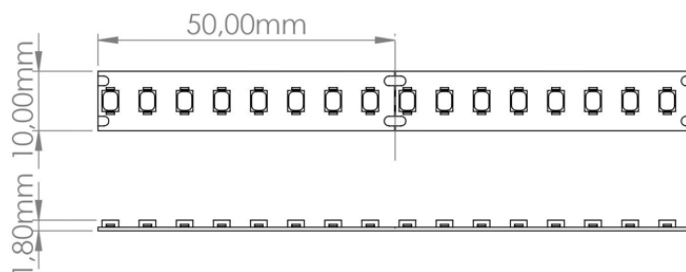

LR5091 IP20 24V

Ruban LED monochrome - Gamme Performance

Max. 10m	5cm	+40°C -20°C	24 VDC	III	120°	160 Leds/m	IRC ≥ 90	IP20	-20°C +40°C	50 000h	5 ans
-------------	-----	----------------	--------	-----	------	---------------	-------------	------	----------------	---------	-------

Caractéristiques techniques

LARGEUR	10,0mm
PUISSANCE MAXIMALE	12,2W/m
POIDS	19g/m, 21g/m, 22g/m, 23g/m, 24g/m
LONGUEUR MAX DU PRODUIT ALIMENTÉ D'UN CÔTÉ	10,0m
SÉCABILITÉ	5,0cm
HAUTEUR	0,18 cm
CONDITIONNEMENT	1

Références

NOM COMMERCIAL RÉF. CONSTRUCTEUR	LONGUEUR	TEINTE	FLUX	EFFICACITÉ LUMINEUSE	CLASSE ÉNERGÉTIQUE
LR5091-IP20-24-5BL27 ENG0100100000320	5m	2700 °K	1691lm/m	138lm/W	E
LR5091-IP20-24-5BL30 ENG0100100000321	5m	3000 °K	1827lm/m	149lm/W	D
LR5091-IP20-24-5BL40 ENG0100100000322	5m	4000 °K	1927lm/m	157lm/W	D
LR5091-IP20-24-5BL60 ENG0100100000323	5m	6000 °K	1844lm/m	151lm/W	D
LR5091-IP20-24-10BL27 ENG0100100000424	10m	2700 °K	1691lm/m	138lm/W	E
LR5091-IP20-24-10BL30 ENG0100100000425	10m	3000 °K	1827lm/m	149lm/W	D
LR5091-IP20-24-10BL40 ENG0100100000426	10m	4000 °K	1927lm/m	157lm/W	D
LR5091-IP20-24-10BL60 ENG0100100000427	10m	6000 °K	1844lm/m	151lm/W	D
LR5091-IP20-24-30BL27 ENG0100100000382	30m	2700 °K	1691lm/m	138lm/W	E
LR5091-IP20-24-30BL30 ENG0100100000383	30m	2700 °K	1827lm/m	149lm/W	D
LR5091-IP20-24-30BL40 ENG0100100000384	30m	2700 °K	1927lm/m	157lm/W	D
LR5091-IP20-24-30BL60 ENG0100100000385	30m	2700 °K	1844lm/m	151lm/W	D
LR5091-IP20-24SPBL27 ENG0110100000237	1,0cm	2700 °K	1691lm/m	138lm/W	E
LR5091-IP20-24SPBL30 ENG0110100000238	1,0cm	3000 °K	1827lm/m	149lm/W	D
LR5091-IP20-24SPBL40 ENG0110100000239	1,0cm	4000 °K	1927lm/m	157lm/W	D
LR5091-IP20-24SPBL60 ENG0110100000240	1,0cm	6000 °K	1844lm/m	151lm/W	D