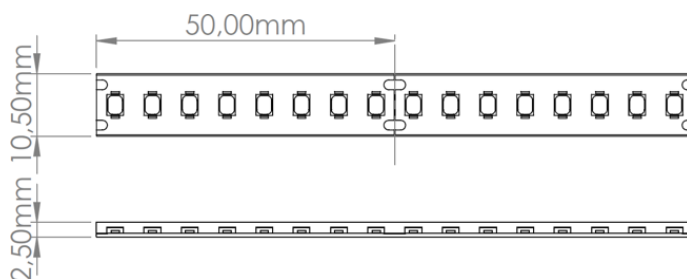

LR1095 IP65 24V

Ruban LED monochrome - Gamme Performance

Caractéristiques techniques

LARGEUR	10,5mm
PUISSANCE MAXIMALE	7,2W/m
POIDS	350g/m, 35g/m
LONGUEUR MAX DU PRODUIT ALIMENTÉ D'UN CÔTÉ	10,0m
SÉCABILITÉ	5,0cm
HAUTEUR	0,25 cm
CONDITIONNEMENT	1

Références

NOM COMMERCIAL RÉF. CONSTRUCTEUR	LONGUEUR	TEINTE	FLUX	EFFICACITÉ LUMINEUSE	CLASSE ÉNERGÉTIQUE
LR1095-IP65-24-5BL27 ENG0100100000297	5m	2700°K	824lm/m	114lm/W	E
LR1095-IP65-24-5BL30 ENG0100100000298	5m	3000°K	983lm/m	136lm/W	E
LR1095-IP65-24-5BL40 ENG0100100000299	5m	4000°K	1051lm/m	146lm/W	D
LR1095-IP65-24-5BL60 ENG0100100000300	5m	6000°K	999lm/m	138lm/W	E
LR1095-IP65-24-10BL27 ENG0100100000293	10m	2700°K	824lm/m	114lm/W	E
LR1095-IP65-24-10BL30 ENG0100100000294	10m	3000°K	983lm/m	136lm/W	E
LR1095-IP65-24-10BL40 ENG0100100000423	10m	4000°K	1051lm/m	146lm/W	D
LR1095-IP65-24-10BL60 ENG0100100000296	10m	6000°K	999lm/m	138lm/W	E
LR1095-IP65-24SPBL27 ENG0110100000277	1,0cm	2700°K	824lm/m	114lm/W	E
LR1095-IP65-24SPBL30 ENG0110100000278	1,0cm	3000°K	983lm/m	136lm/W	E
LR1095-IP65-24SPBL40 ENG0110100000279	1,0cm	4000°K	1051lm/m	146lm/W	D
LR1095-IP65-24SPBL60 ENG0110100000280	1,0cm	6000°K	999lm/m	138lm/W	E