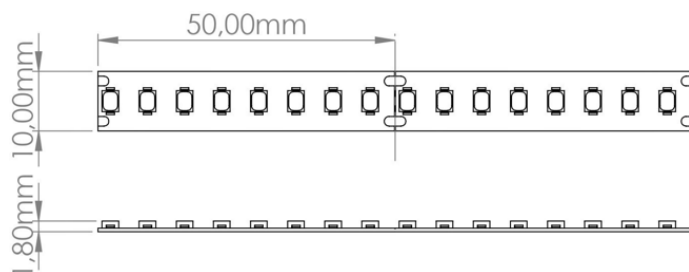

LR1095 IP20 24V

Ruban LED monochrome - Gamme Performance

Max. 10m	5cm	+40°C -20°C	24 VDC	III	120°	160 Leds/m	IRC ≥ 90	IP20	-20°C +40°C	50 000h	5 ans
-------------	-----	----------------	--------	-----	------	---------------	-------------	------	----------------	---------	-------

Caractéristiques techniques

LARGEUR	10,0mm
PUISSANCE MAXIMALE	7,2W/m
POIDS	180g/m, 18g/m
LONGUEUR MAX DU PRODUIT ALIMENTÉ D'UN CÔTÉ	10,0m
SÉCABILITÉ	5,0cm
HAUTEUR	0,18 cm
CONDITIONNEMENT	1

Références

NOM COMMERCIAL RÉF. CONSTRUCTEUR	LONGUEUR	TEINTE	FLUX	EFFICACITÉ LUMINEUSE	CLASSE ÉNERGÉTIQUE
LR1095-IP20-24-5BL27 ENG0100100000312	5m	2700 °K	981lm/m	136lm/W	E
LR1095-IP20-24-5BL30 ENG0100100000313	5m	3000 °K	1034lm/m	143lm/W	E
LR1095-IP20-24-5BL40 ENG0100100000314	5m	4000 °K	1082lm/m	150lm/W	D
LR1095-IP20-24-5BL60 ENG0100100000315	5m	6000 °K	1039lm/m	144lm/W	E
LR1095-IP20-24-10BL27 ENG0100100000295	10m	2700 °K	981lm/m	136lm/W	E
LR1095-IP20-24-10BL30 ENG0100100000420	10m	3000 °K	1034lm/m	143lm/W	E
LR1095-IP20-24-10BL40 ENG0100100000289	10m	4000 °K	1082lm/m	150lm/W	D
LR1095-IP20-24-10BL60 ENG0100100000290	10m	6000 °K	1039lm/m	144lm/W	E
LR1095-IP20-24-30BL27 ENG0100100000377	30m	2700 °K	981lm/m	136lm/W	E
LR1095-IP20-24-30BL30 ENG0100100000378	30m	2700 °K	1034lm/m	143lm/W	E
LR1095-IP20-24-30BL40 ENG0100100000379	30m	2700 °K	1082lm/m	150lm/W	D
LR1095-IP20-24-30BL60 ENG0100100000380	30m	2700 °K	1039lm/m	144lm/W	E
LR1095-IP20-24SPBL27 ENG0110100000229	1,0cm	2700 °K	981lm/m	136lm/W	E
LR1095-IP20-24SPBL30 ENG0110100000230	1,0cm	3000 °K	1034lm/m	143lm/W	E
LR1095-IP20-24SPBL40 ENG0110100000231	1,0cm	4000 °K	1082lm/m	150lm/W	D
LR1095-IP20-24SPBL60 ENG0110100000232	1,0cm	6000 °K	1039lm/m	144lm/W	E