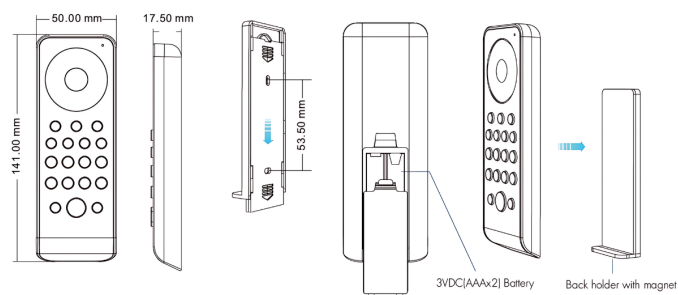

LC1141

Caractéristiques techniques

LARGEUR	50,0mm
LONGUEUR	14,1 cm
HAUTEUR	1,75 cm
PORTÉE DU SIGNAL	30m en champ libre
CONDITIONNEMENT	1

Références

NOM COMMERCIAL RÉF. CONSTRUCTEUR	COULEUR DU PRODUIT
LC1141 ENG0400601000003	Noir