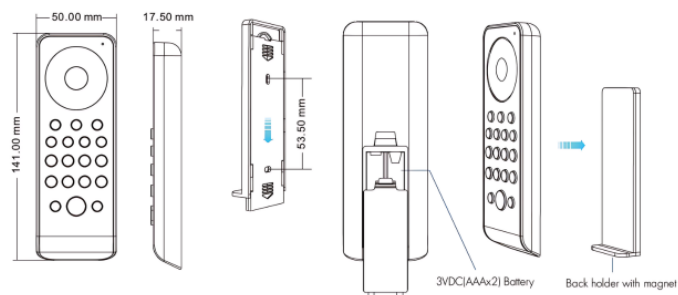

## LC1121

## Caractéristiques techniques

LARGEUR	155,0mm
LONGUEUR	4,3 cm
HAUTEUR	1,75 cm
PORTÉE DU SIGNAL	30m en champ libre
CONDITIONNEMENT	1