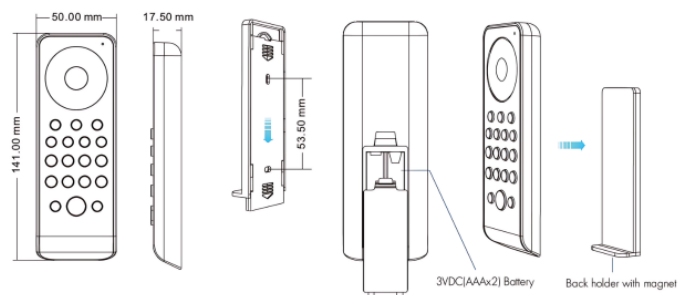

LC1121

Caractéristiques techniques

LARGEUR	155,0mm
LONGUEUR	4,3 cm
HAUTEUR	1,75 cm
PORTÉE DU SIGNAL	30m en champ libre
CONDITIONNEMENT	1

Références

NOM COMMERCIAL RÉF. CONSTRUCTEUR	COULEUR DU PRODUIT
LC1121 ENG0400601000002	Noir