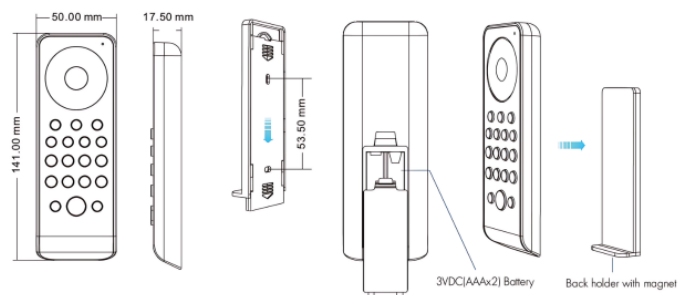

## LC1101

## Caractéristiques techniques

LARGEUR	50,0mm
LONGUEUR	14,1 cm
HAUTEUR	1,75 cm
PORTÉE DU SIGNAL	30m en champ libre
CONDITIONNEMENT	1