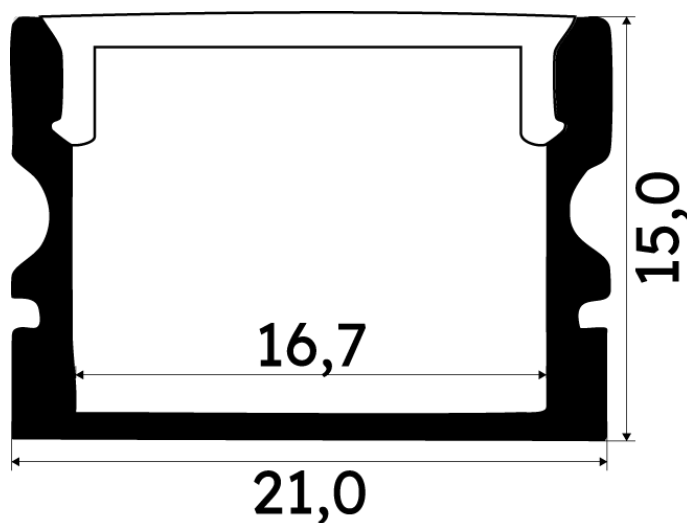

PR1036N-NOIR

Caractéristiques techniques

MATIÈRE	Aluminium
ACCESSOIRE INCLUS	Diffuseur noir
CONDITIONNEMENT	1