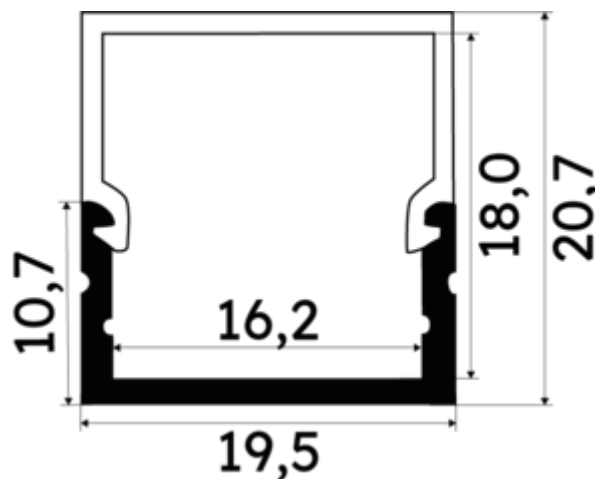

## PR1025-GRIS

Profilé en saillie

## Caractéristiques techniques

LARGEUR	19,5mm
LARGEUR INTÉRIEURE	16,2mm
HAUTEUR	2,1 cm
MATIÈRE	Aluminium
ACCESSOIRE INCLUS	Diffuseur
CONDITIONNEMENT	1

## Références

NOM COMMERCIAL RÉF. CONSTRUCTEUR	LONGUEUR	TYPE DE CAPOT	COULEUR DU PRODUIT
<b>PR1025</b> ENG0300000000016	2m	Opale	Gris
<b>PR1025-GRIS-SP</b> ENG0310000000013	1,0cm	Opale	Gris