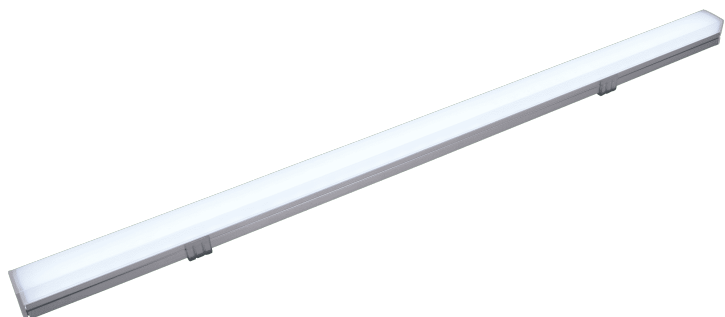

## PR1025-GRIS

Profilé en saillie

## Caractéristiques techniques

LARGEUR	19,5mm
LARGEUR INTÉRIEURE	16,2mm
HAUTEUR	2,1 cm
MATIÈRE	Aluminium
ACCESSOIRE INCLUS	Diffuseur
CONDITIONNEMENT	1

## Références

NOM COMMERCIAL RÉF. CONSTRUCTEUR	LONGUEUR	TYPE DE CAPOT	COULEUR DU PRODUIT
<b>PR1025</b> ENG0300000000016	2m	Opale	Gris
<b>PR1025-GRIS-SP</b> ENG0310000000013	1,0cm	Opale	Gris