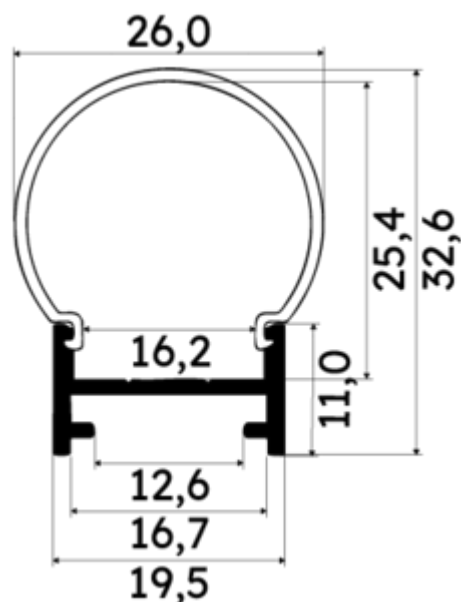

## PR1019-GRIS

Profilé en saillie

## Caractéristiques techniques

LARGEUR	26,0mm
LARGEUR INTÉRIEURE	16,2mm
HAUTEUR	3,26 cm
MATIÈRE	Aluminium
ACCESSOIRE INCLUS	Diffuseur
CONDITIONNEMENT	1

## Références

NOM COMMERCIAL RÉF. CONSTRUCTEUR	LONGUEUR	TYPE DE CAPOT	COULEUR DU PRODUIT
<b>PR1019GRIS</b> ENG0300000000012	2m	Opale	Gris
<b>PR1019GRIS-SP</b> ENG0310000000009	1,0cm	Opale	Gris