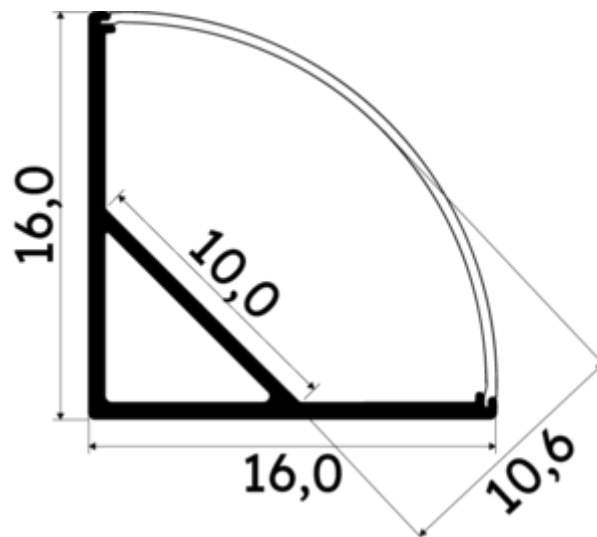

PR4023-GRIS

Profilé d'angle

Caractéristiques techniques

LARGEUR	16,0mm
LARGEUR INTÉRIEURE	10,0mm
HAUTEUR	1,6 cm
MATIÈRE	Aluminium
ACCESSOIRE INCLUS	Diffuseur
CONDITIONNEMENT	1

Références

NOM COMMERCIAL RÉF. CONSTRUCTEUR	LONGUEUR	TYPE DE CAPOT	COULEUR DU PRODUIT
PR4023GRIS ENG030000000174	2m	Opale	Gris
PR4023GRIS-SP ENG031000000159	1,0cm	Opale	Gris