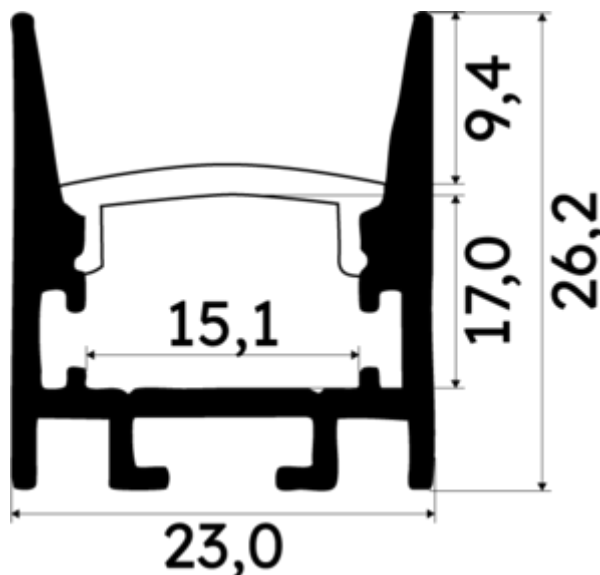

PR4021-NOIR

Profilé en saillie

Caractéristiques techniques

LARGEUR	23,0mm
LARGEUR INTÉRIEURE	15,0mm
HAUTEUR	2,62 cm
MATIÈRE	Aluminium
ACCESSOIRE INCLUS	Diffuseur
CONDITIONNEMENT	1

Références

NOM COMMERCIAL RÉF. CONSTRUCTEUR	LONGUEUR	TYPE DE CAPOT	COULEUR DU PRODUIT
PR4021NOIR ENG030000000172	2m	Opale	Noir
PR4021NOIR-SP ENG120000000204	200,0cm	Opale	Noir