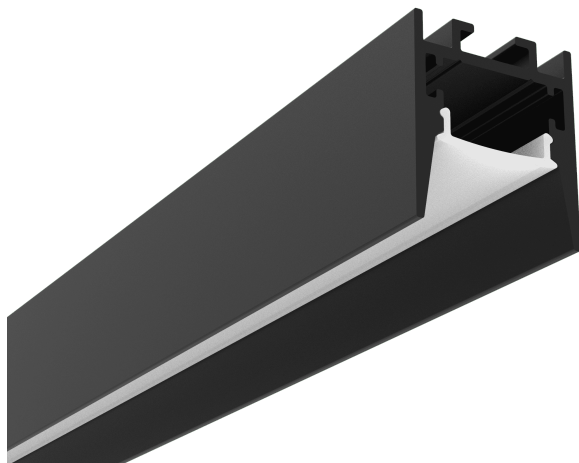

PR4021-NOIR

Profilé en saillie

Caractéristiques techniques

LARGEUR	23,0mm
LARGEUR INTÉRIEURE	15,0mm
HAUTEUR	2,62 cm
MATIÈRE	Aluminium
ACCESSOIRE INCLUS	Diffuseur
CONDITIONNEMENT	1

Références

NOM COMMERCIAL RÉF. CONSTRUCTEUR	LONGUEUR	TYPE DE CAPOT	COULEUR DU PRODUIT
PR4021NOIR ENG030000000172	2m	Opale	Noir
PR4021NOIR-SP ENG120000000204	200,0cm	Opale	Noir

Accessoires associés non inclus

NOM COMMERCIAL RÉF. CONSTRUCTEUR	DESCRIPTION	COULEUR	MATIERE	ILLUSTRATION
PR4021-2 ENG0309902000047	PR4021 CLIPS DE FIXATION EN MATIERE METALLIQUE DE COLORIS GRIS VENDU PAR LOT DE DEUX UNITES	Gris	Inox	
PR4021-1NOIR ENG0309901000165	PR4021 BOUCHON DE FINITION EN MATIERE PLASTIQUE DE COLORIS NOIR VENDU PAR LOT DE DEUX UNITES	Noir	ABS	