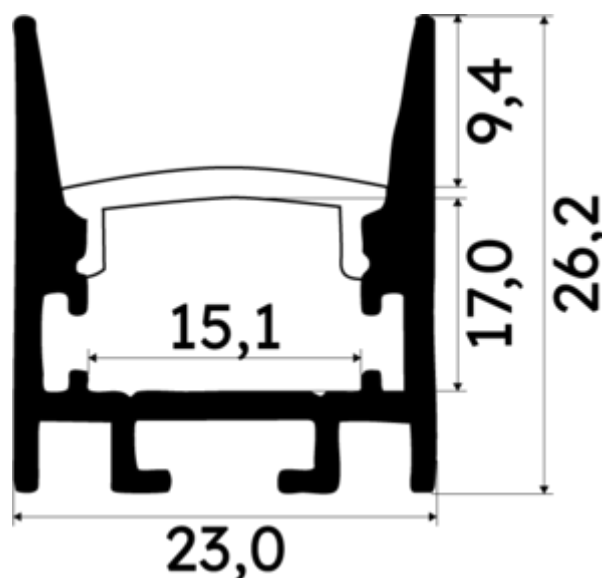

PR4021-GRIS

Profilé en saillie

Caractéristiques techniques

LARGEUR	23,0mm
LARGEUR INTÉRIEURE	15,0mm
HAUTEUR	2,62 cm
MATIÈRE	Aluminium
ACCESSOIRE INCLUS	Diffuseur
CONDITIONNEMENT	1

Références

NOM COMMERCIAL RÉF. CONSTRUCTEUR	LONGUEUR	TYPE DE CAPOT	COULEUR DU PRODUIT
PR4021GRIS-SP ENG1200000000203	200,0cm	Opale	Gris