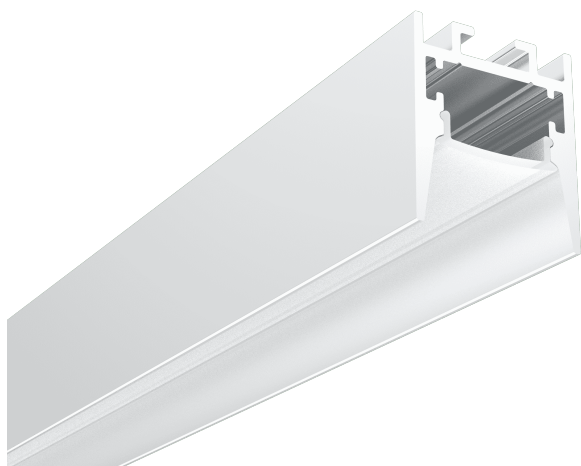

PR4021-GRIS

Profilé en saillie

Caractéristiques techniques

LARGEUR	23,0mm
LARGEUR INTÉRIEURE	15,0mm
HAUTEUR	2,62 cm
MATIÈRE	Aluminium
ACCESSOIRE INCLUS	Diffuseur
CONDITIONNEMENT	1

Références

NOM COMMERCIAL RÉF. CONSTRUCTEUR	LONGUEUR	TYPE DE CAPOT	COULEUR DU PRODUIT
PR4021GRIS-SP ENG1200000000203	200,0cm	Opale	Gris

Accessoires associés non inclus

NOM COMMERCIAL RÉF. CONSTRUCTEUR	DESCRIPTION	COULEUR	MATIERE	ILLUSTRATION
PR4021-2 ENG0309902000047	PR4021 CLIPS DE FIXATION EN MATIERE METALLIQUE DE COLORIS GRIS VENDU PAR LOT DE DEUX UNITES	Gris	Inox	
PR4021-1GRIS ENG0309901000164	PR4021 BOUCHON DE FINITION EN MATIERE PLASTIQUE DE COLORIS GRIS VENDU PAR LOT DE DEUX UNITES	Gris	ABS	