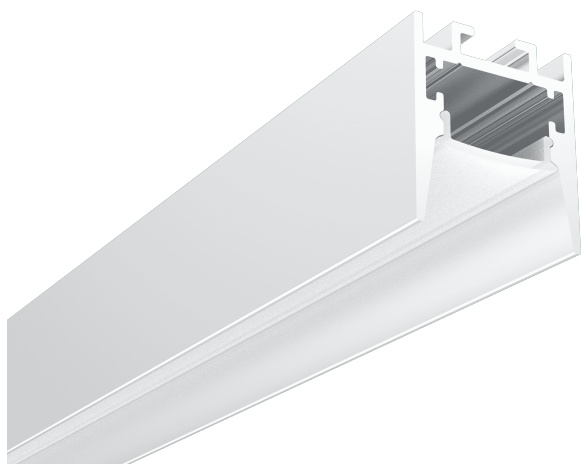

PR4021-GRIS

Profilé en saillie

Caractéristiques techniques

LARGEUR	23,0mm
LARGEUR INTÉRIEURE	15,0mm
HAUTEUR	2,62 cm
MATIÈRE	Aluminium
ACCESSOIRE INCLUS	Diffuseur
CONDITIONNEMENT	1

Références

NOM COMMERCIAL RÉF. CONSTRUCTEUR	LONGUEUR	TYPE DE CAPOT	COULEUR DU PRODUIT
PR4021GRIS-SP ENG1200000000203	200,0cm	Opale	Gris

Accessoires associés non inclus

NOM COMMERCIAL RÉF. CONSTRUCTEUR	DESCRIPTION	COULEUR	MATIERE	ILLUSTRATION
PR4021-2 ENG0309902000047	PR4021 CLIPS DE FIXATION EN MATIERE METALLIQUE DE COLORIS GRIS VENDU PAR LOT DE DEUX UNITES	Gris	Inox	
PR4021-1GRIS ENG0309901000164	PR4021 BOUCHON DE FINITION EN MATIERE PLASTIQUE DE COLORIS GRIS VENDU PAR LOT DE DEUX UNITES	Gris	ABS	