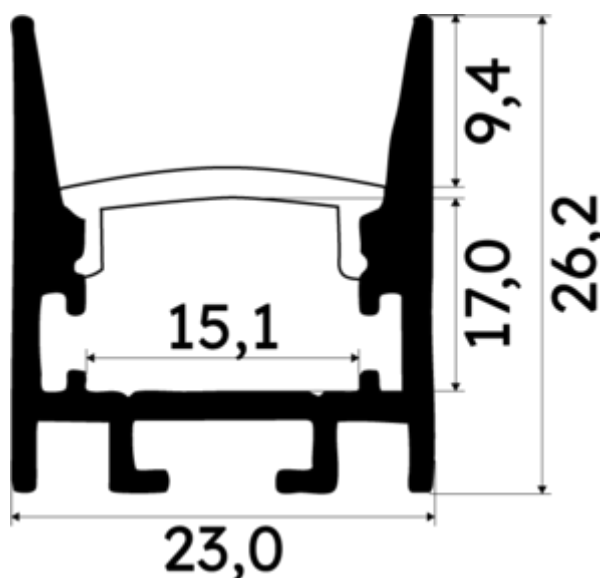

PR4021-GRIS

Profilé en saillie

Caractéristiques techniques

LARGEUR	23,0mm
LARGEUR INTÉRIEURE	15,0mm
HAUTEUR	2,62 cm
MATIÈRE	Aluminium
ACCESSOIRE INCLUS	Diffuseur
CONDITIONNEMENT	1

Références

NOM COMMERCIAL RÉF. CONSTRUCTEUR	LONGUEUR	TYPE DE CAPOT	COULEUR DU PRODUIT
PR4021GRIS-SP ENG1200000000203	200,0cm	Opale	Gris