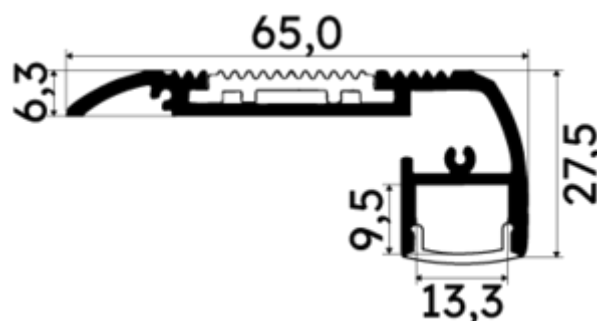

PR4020-GRIS

Profilé nez de marche

Caractéristiques techniques

LARGEUR	65,0mm
LARGEUR INTÉRIEURE	13,3mm
HAUTEUR	2,75 cm
MATIÈRE	Aluminium
ACCESSOIRE INCLUS	Diffuseur
CONDITIONNEMENT	1

Références

NOM COMMERCIAL RÉF. CONSTRUCTEUR	LONGUEUR	TYPE DE CAPOT	COULEUR DU PRODUIT
PR4020GRIS ENG0300200000017	2m	Opale	Gris
PR4020GRIS-SP ENG0310200000017	1,0cm	Opale	Gris

Accessoires associés non inclus

NOM COMMERCIAL RÉF. CONSTRUCTEUR	DESCRIPTION	COULEUR	MATIERE	ILLUSTRATION
PR4020-1GRIS ENG0309901000163	PR4020 BOUCHON DE FINITION EN MATIERE PLASTIQUE DE COLORIS GRIS VENDU PAR LOT DE DEUX UNITES	Gris	Aluminium	