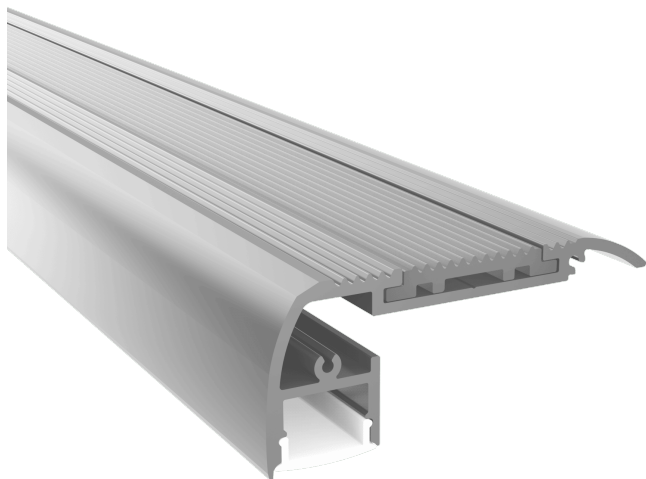

PR4020-GRIS

Profilé nez de marche

Caractéristiques techniques

LARGEUR	65,0mm
LARGEUR INTÉRIEURE	13,3mm
HAUTEUR	2,75 cm
MATIÈRE	Aluminium
ACCESSOIRE INCLUS	Diffuseur
CONDITIONNEMENT	1

Références

NOM COMMERCIAL RÉF. CONSTRUCTEUR	LONGUEUR	TYPE DE CAPOT	COULEUR DU PRODUIT
PR4020GRIS ENG0300200000017	2m	Opale	Gris
PR4020GRIS-SP ENG0310200000017	1,0cm	Opale	Gris

Accessoires associés non inclus

NOM COMMERCIAL RÉF. CONSTRUCTEUR	DESCRIPTION	COULEUR	MATIERE	ILLUSTRATION
PR4020-1GRIS ENG0309901000163	PR4020 BOUCHON DE FINITION EN MATIERE PLASTIQUE DE COLORIS GRIS VENDU PAR LOT DE DEUX UNITES	Gris	Aluminium	