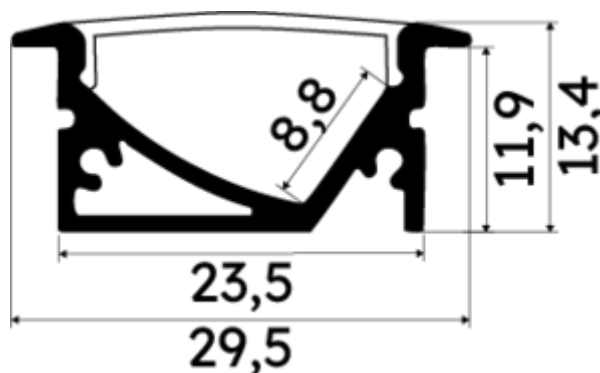

## PR4019-GRIS

Profilé d'angle

## Caractéristiques techniques

LARGEUR	29,5mm
LARGEUR INTÉRIEURE	8,8mm
HAUTEUR	1,34 cm
MATIÈRE	Aluminium
ACCESSOIRE INCLUS	Diffuseur
CONDITIONNEMENT	1

## Références

NOM COMMERCIAL RÉF. CONSTRUCTEUR	LONGUEUR	TYPE DE CAPOT	COULEUR DU PRODUIT
<b>PR4019GRIS</b> ENG030000000170	2m	Opale	Gris
<b>PR4019GRIS-SP</b> ENG031000000157	1,0cm	Opale	Gris