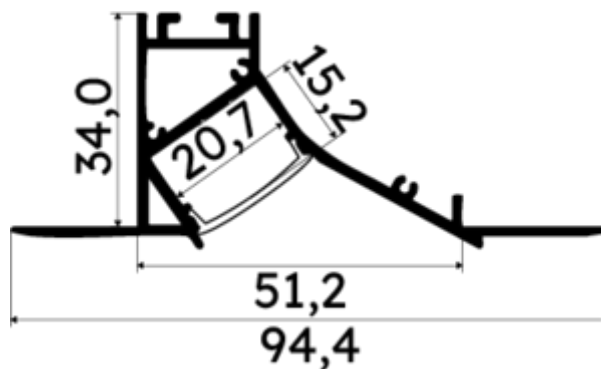

PR4015-BLANC

Profilé pour plaque de plâtre

Caractéristiques techniques

LARGEUR	94,4mm
LARGEUR INTÉRIEURE	20,7mm
HAUTEUR	3,52 cm
MATIÈRE	Aluminium
ACCESSOIRE INCLUS	Diffuseur
CONDITIONNEMENT	1

Références

NOM COMMERCIAL RÉF. CONSTRUCTEUR	LONGUEUR	TYPE DE CAPOT	COULEUR DU PRODUIT
PR4015BLANC ENG0300300000009	2m	Opale	Blanc
PR4015BLANC-SP ENG0310300000009	1,0cm	Opale	Blanc