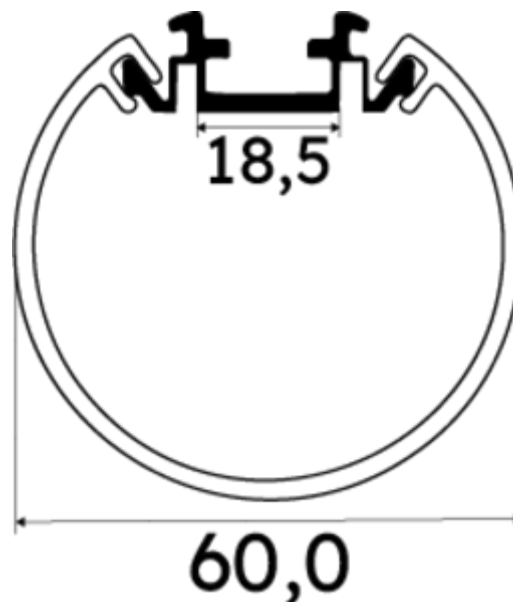

## PR4013-GRIS

Profilé luminaire

## Caractéristiques techniques

LARGEUR	60,0mm
LARGEUR INTÉRIEURE	18,5mm
HAUTEUR	6,0 cm
MATIÈRE	Aluminium
ACCESSOIRE INCLUS	Diffuseur
CONDITIONNEMENT	1

## Références

NOM COMMERCIAL RÉF. CONSTRUCTEUR	LONGUEUR	TYPE DE CAPOT	COULEUR DU PRODUIT
<b>PR4013GRIS</b> ENG0300400000005	2m	Opale	Gris
<b>PR4013GRIS-SP</b> ENG0310400000004	1,0cm	Opale	Gris